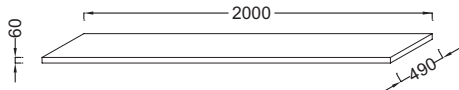

EB1198

Коллекция: TERRACE

Отделки*:

N05 - Светло-серый

N06 - Темный Камень

Преимущества для конечного пользователя

- Дизайн: отделка столешницы с эффектом натурального камня обеспечивает естественный, элегантный, современный внешний вид

Технические характеристики

- РАЗМЕРЫ (CM): 200 x 49 x 6 см
- ПРОДУКТ В КОМПЛЕКТЕ: (смеситель, раковина-столешница и крепеж не в комплекте)
- Примечание: для установки необходимо заказать набор хромированных крепежей
- ВЕС: 41,4 кг
- ФИКСАЦИЯ: Нужно заказать две пары крепежей EB849 для установки столешницы

Связанные продукты

- EXD112, XD112K
- EXE112, XE112K
- XD9112K, EXD9112
- XE9112K, EXE9112

Технический чертеж

Спецификация продукта: Столешница 200 см, без отверстия. EB1198. Коллекция: TERRACE. РАЗМЕРЫ (CM): 200 x 49 x 6 см. ВЕС: 41,4 кг. ПРОДУКТ В КОМПЛЕКТЕ: (смеситель, раковина-столешница и крепеж не в комплекте). ФИКСАЦИЯ: Нужно заказать две пары крепежей EB849 для установки столешницы. Примечание: для установки необходимо заказать набор хромированных крепежей.