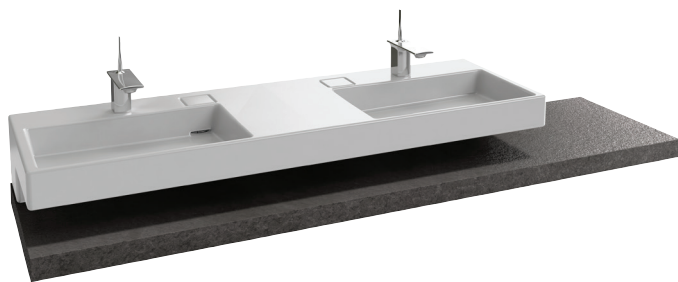

EB1198

Коллекция: TERRACE

Отделки*:

N05 - Светло-серый

N06 - Темный Камень

Преимущества для конечного пользователя

- Дизайн: отделка столешницы с эффектом натурального камня обеспечивает естественный, элегантный, современный внешний вид

Технические характеристики

- РАЗМЕРЫ (CM): 200 x 49 x 6 см
- ПРОДУКТ В КОМПЛЕКТЕ: (смеситель, раковина-столешница и крепеж не в комплекте)
- Примечание: для установки необходимо заказать набор хромированных крепежей
- ВЕС: 41,4 кг
- ФИКСАЦИЯ: Нужно заказать две пары крепежей EB849 для установки столешницы

Связанные продукты

- EXD112, XD112K
- EXE112, XE112K
- XD9112K, EXD9112
- XE9112K, EXE9112

Технический чертеж

Спецификация продукта: Столешница 200 см, без отверстия. EB1198. Коллекция: TERRACE. РАЗМЕРЫ (CM): 200 x 49 x 6 см. ВЕС: 41,4 кг. ПРОДУКТ В КОМПЛЕКТЕ: (смеситель, раковина-столешница и крепеж не в комплекте). ФИКСАЦИЯ: Нужно заказать две пары крепежей EB849 для установки столешницы. Примечание: для установки необходимо заказать набор хромированных крепежей.