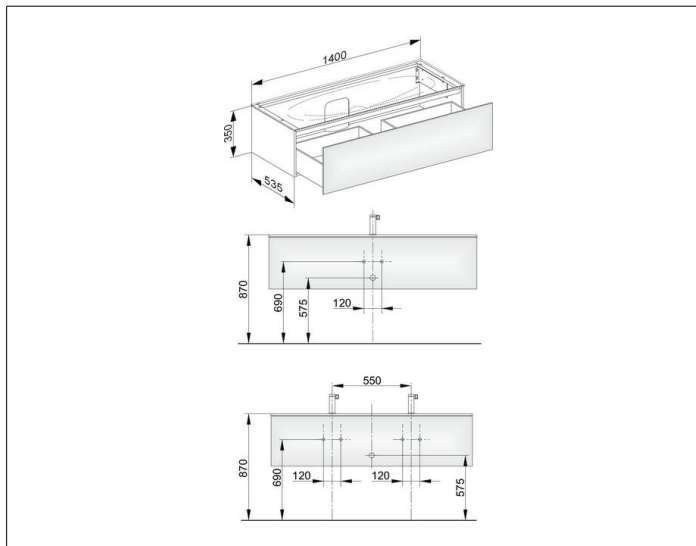

## ОПИСАНИЕ ИЗДЕЛИЯ

подходит к керамическому умывальнику арт. 31160 и к умывальнику из варикора на заказ,  
1 выдвижной фронт с нажимным открыванием push-to-open  
Вкл. пластиковый сифон 1 1/4 x 32

## ОБОРУДОВАНИЕ

- 2 передвижных ящика для хранения (190 x 70 x 413 мм)

## ГАБАРИТЫ

1400 x 350 x 535 mm