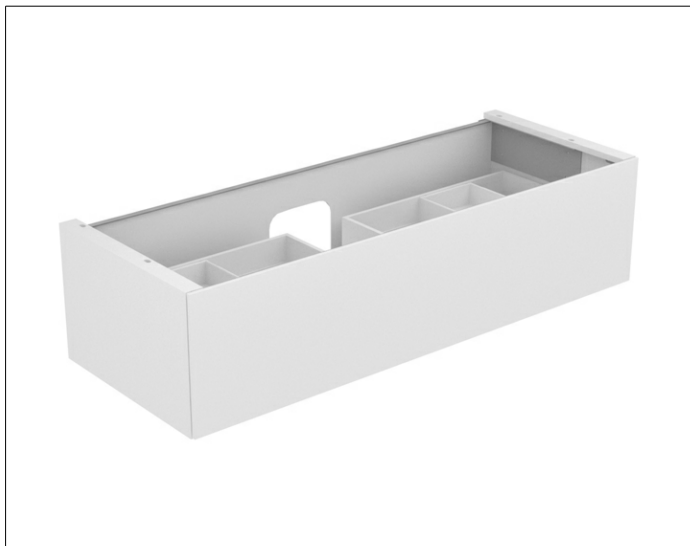

Edition 11

31361XX0000 Тумба под умывальник

ИЗДЕЛИЕ