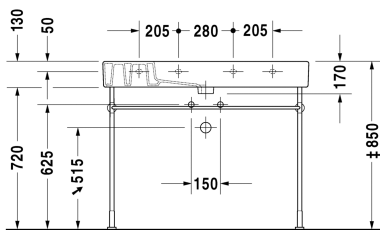

**Vero Умывальник, умывальник для мебели # 0329100000**

| < 1050 мм > |

Умывальник, умывальник для мебели	Размеры	Вес	Номер заказа
с плоскостью под смеситель, глазуровка снизу, 1050 мм			
<b>Цвета</b>			
00 Белый Alpin			
<b>Вариант</b>			
● с переливом	1050 x 490 мм	32,200 кг	0329100000
<b>Справка</b>			
Для монтажа умывальников размером от 1000 мм необходимо два комплекта креплений арт.-№ #6951000000			
Сантехническая керамика со специальным покрытием WonderGliss остается чистой и красивой в течение долгого времени. При заказе WonderGliss добавьте "1" на 11-м месте в артикуле модели.			
<b>Принадлежности</b>			
Металлическая консоль регулировка по высоте + 50 мм, для умывальника # 032910		3,300 кг	003072
Полотенцедержатель труба с квадратным сечением, 14 мм	1009 мм	0,600 кг	003035
Малогабаритный сифон	1 1/4" мм	0,400 кг	005076
Сифон		1,500 кг	005036
<b>Соответствующая продукция</b>			

Все чертежи содержат необходимые размеры с соблюдением стандартных допусков. Они указаны в мм и не являются обязательными. Точные размеры, в частности для монтажа по индивидуальному заказу, можно получить только по готовому изделию.