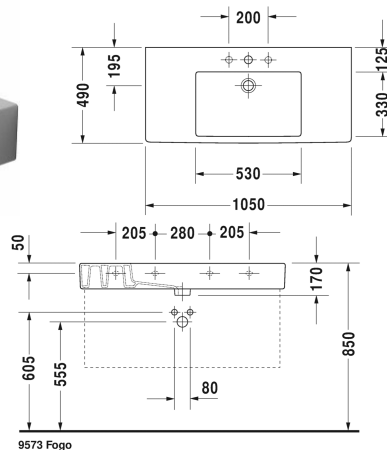

**Vero Умывальник, умывальник для мебели # 0329100000**

| < 1050 мм > |

Умывальник, умывальник для мебели	Размеры	Вес	Номер заказа
с плоскостью под смеситель, глазуровка снизу, 1050 мм			
<b>Цвета</b>			
00 Белый Alpin			
<b>Вариант</b>			
● с переливом	1050 x 490 мм	32,200 кг	0329100000
<b>Справка</b>			
Для монтажа умывальников размером от 1000 мм необходимо два комплекта креплений арт.-№ #6951000000			
Сантехническая керамика со специальным покрытием WonderGliss остается чистой и красивой в течение долгого времени. При заказе WonderGliss добавьте "1" на 11-м месте в артикуле модели.			
<b>Принадлежности</b>			
Металлическая консоль регулировка по высоте + 50 мм, для умывальника # 032910		3,300 кг	003072
Полотенцедержатель труба с квадратным сечением, 14 мм	1009 мм	0,600 кг	003035
Малогабаритный сифон	1 1/4" мм	0,400 кг	005076
Сифон		1,500 кг	005036
<b>Соответствующая продукция</b>			