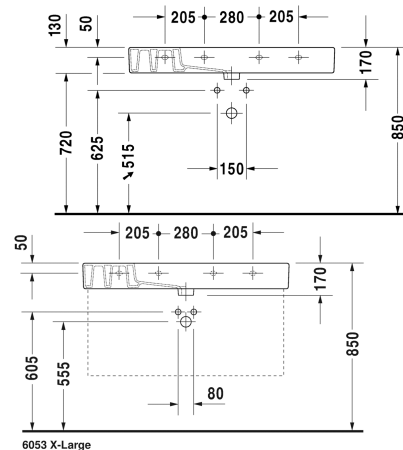

**Vero Умывальник, умывальник для мебели # 0329100000**

| < 1050 мм > |

Умывальник, умывальник для мебели	Размеры	Вес	Номер заказа
с плоскостью под смеситель, глазуровка снизу, 1050 мм			
<b>Цвета</b>			
00 Белый Alpin			
<b>Вариант</b>			
● с переливом	1050 x 490 мм	32,200 кг	0329100000
<b>Справка</b>			
Для монтажа умывальников размером от 1000 мм необходимо два комплекта креплений арт.-№ #6951000000			
Сантехническая керамика со специальным покрытием WonderGliss остается чистой и красивой в течение долгого времени. При заказе WonderGliss добавьте "1" на 11-м месте в артикуле модели.			
<b>Принадлежности</b>			
Металлическая консоль регулировка по высоте + 50 мм, для умывальника # 032910		3,300 кг	003072
Полотенцедержатель труба с квадратным сечением, 14 мм	1009 мм	0,600 кг	003035
Малогабаритный сифон	1 1/4" мм	0,400 кг	005076
Сифон		1,500 кг	005036
<b>Соответствующая продукция</b>			

Все чертежи содержат необходимые размеры с соблюдением стандартных допусков. Они указаны в мм и не являются обязательными. Точные размеры, в частности для монтажа по индивидуальному заказу, можно получить только по готовому изделию.