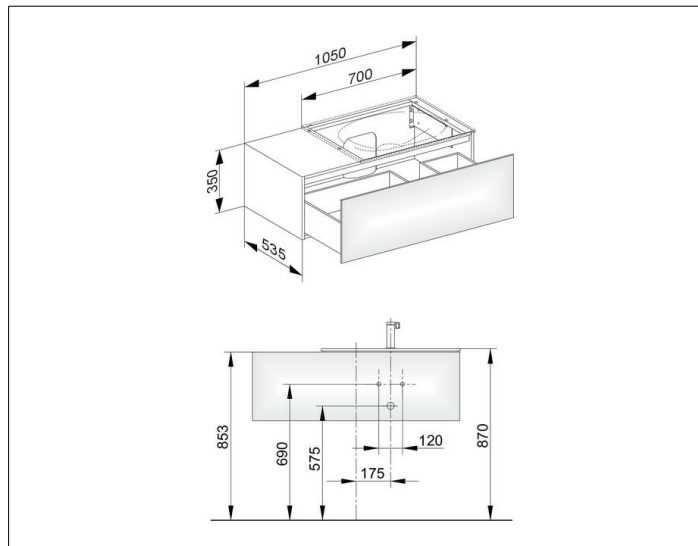

Edition 11

31154WW0000 Тумба под умывальник

ИЗДЕЛИЕ

ЧЕРТЕЖ

ОПИСАНИЕ ИЗДЕЛИЯ

подходит к керамическому умывальнику арт. 31140,
1 выдвижной фронт с нажимным открыванием push-to-open
вкл. пластиковый сифон 1 1/4 x 32

ОБОРУДОВАНИЕ

- 1 передвижной ящик для хранения (190 x 70 x 413 мм)

ПОВЕРХНОСТЬ

33

ГАБАРИТЫ

1050 x 350 x 535 мм