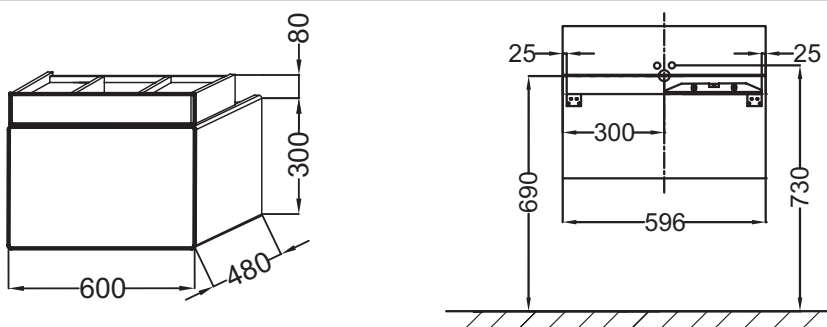

Технические характеристики

- РАЗМЕРЫ (СМ): 60 x 48 x 38 см
- МАТЕРИАЛ: Лак
- МЕСТО ДЛЯ ХРАНЕНИЯ: 1 выдвижной ящик для аксессуаров из цельного дерева и 1 выдвижной ящик с механизмом «плавное закрывание»
- ПРОДУКТ В КОМПЛЕКТЕ: (смеситель, раковина и набор креплений заказываются отдельно)
- ФИКСАЦИЯ: Установщику понадобится набор крепежей для монтажа на стену
- ВЕС: 23 кг
- ТИП УСТАНОВКИ: Подвесная
- РЕШЕНИЕ ХРАНЕНИЯ: Выдвижные ящики
- ВНУТРЕННЯЯ СИСТЕМА ХРАНЕНИЯ: 1 ящичек для аксессуаров с механизмом "плавное закрывание"
- РЕКОМЕНДОВАННЫЙ СМЕСИТЕЛЬ: Смесители Stance - элегантность и легкость

Технический чертеж

Спецификация продукта: Мебель под раковину 60 см. EB1185. Коллекция: TERRACE. РАЗМЕРЫ (СМ): 60 x 48 x 38 см. ВЕС: 23 кг. МАТЕРИАЛ: Лак. ТИП УСТАНОВКИ: Подвесная. МЕСТО ДЛЯ ХРАНЕНИЯ: 1 выдвижной ящик для аксессуаров из цельного дерева и 1 выдвижной ящик с механизмом «плавное закрывание». РЕШЕНИЕ ХРАНЕНИЯ: Выдвижные ящики. ПРОДУКТ В КОМПЛЕКТЕ: (смеситель, раковина и набор креплений заказываются отдельно). ВНУТРЕННЯЯ СИСТЕМА ХРАНЕНИЯ: 1 ящичек для аксессуаров с механизмом "плавное закрывание". ФИКСАЦИЯ: Установщику понадобится набор крепежей для монтажа на стену. РЕКОМЕНДОВАННЫЙ СМЕСИТЕЛЬ: Смесители Stance - элегантность и легкость.