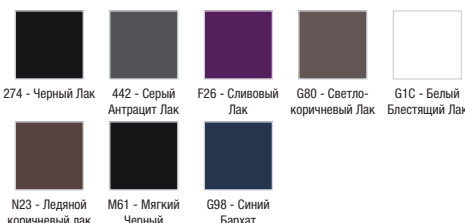

Отделки*:

Общие характеристики:

Преимущества для конечного пользователя

- Уникальный дизайн: утонченная, элегантная геометрия линий создает современный дизайн
- Уникальная функциональность: коллекция Terrace оптимизирует доступное пространство, упрощает хранение туалетных принадлежностей благодаря ящику для аксессуаров и большому выдвижному ящику
- Идеальное покрытие: роскошная отделка из цельного дерева для внутренних ящиков и ящика для аксессуаров

Технические характеристики

- РАЗМЕРЫ (СМ): 60 x 48 x 38 см
- МАТЕРИАЛ: Лак
- МЕСТО ДЛЯ ХРАНЕНИЯ: 1 выдвижной ящик для аксессуаров из цельного дерева и 1 выдвижной ящик с механизмом «плавное закрывание»
- ПРОДУКТ В КОМПЛЕКТЕ: (смеситель, раковина и набор креплений заказываются отдельно)
- ФИКСАЦИЯ: Установщику понадобится набор крепежей для монтажа на стену
- ВЕС: 23 кг
- ТИП УСТАНОВКИ: Подвесная
- РЕШЕНИЕ ХРАНЕНИЯ: Выдвижные ящики
- ВНУТРЕННЯЯ СИСТЕМА ХРАНЕНИЯ: 1 ящичек для аксессуаров с механизмом "плавное закрывание"
- РЕКОМЕНДОВАННЫЙ СМЕСИТЕЛЬ: Смесители Stance - элегантность и легкость

Продукты для комплектации

- EXE112: Подвесная раковина-столешница 60 x 49 см
- EXE9112: Подвесная раковина-столешница 60*49 см, с подсветкой

Связанные продукты

- EB1179D: Подвесная колонна 50 см, шарниры справа
- EB1743: Дополнительный модуль 80 см
- EB1744: Промежуточный модуль 30 см