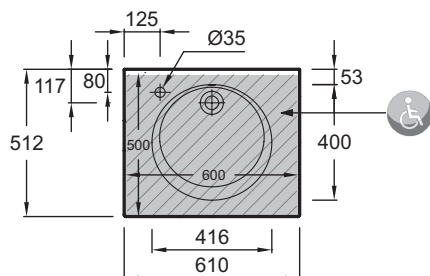

**Преимущества при монтаже**

- ПРОСТАЯ УСТАНОВКА : Ровные края керамики, которые облегчают установку и герметизацию швов

**Технические характеристики**

- РАЗМЕРЫ (СМ): 61 x 51,20 см
- МАТЕРИАЛ: Керамика
- ОТВЕРСТИЯ ДЛЯ СВЕРЛЕНИЯ: С 1 отверстием для смесителя
- ГЛАДКАЯ / НЕГЛАДКАЯ НИЖНЯЯ ПОВЕРХНОСТЬ: Гладкая нижняя поверхность, для установки на мебель
- КОЛИЧЕСТВО РАКОВИН В СТОЛЕШНИЦЕ: Стандартные
- Рекомендуемые смесители : Odéon Rive Gauche (несколько вариантов отделки)

- ВЕС: 17 кг
- ТИП УСТАНОВКИ: Подвесные или могут быть установлены вместе с мебелью
- УСТАНОВКА: Стандартные
- ОТВЕРСТИЕ ПЕРЕЛИВА: С отверстием перелива
- ПРОДУКТ В КОМПЛЕКТЕ: (смеситель не в комплекте)
- С отверстием перелива

**Общая информация**

Спецификация продукта: Раковина-столешница. EXBA112-Z. Коллекция: ODEON RIVE GAUCHE. РАЗМЕРЫ (СМ): 61 x 51,20 см. ВЕС: 17 кг. МАТЕРИАЛ: Керамика. ТИП УСТАНОВКИ: Подвесные или могут быть установлены вместе с мебелью. ОТВЕРСТИЯ ДЛЯ СВЕРЛЕНИЯ: С 1 отверстием для смесителя. УСТАНОВКА: Стандартные. ГЛАДКАЯ / НЕГЛАДКАЯ НИЖНЯЯ ПОВЕРХНОСТЬ: Гладкая нижняя поверхность, для установки на мебель. ОТВЕРСТИЕ ПЕРЕЛИВА: С отверстием перелива. КОЛИЧЕСТВО РАКОВИН В СТОЛЕШНИЦЕ: Стандартные. ПРОДУКТ В КОМПЛЕКТЕ: (смеситель не в комплекте). Рекомендуемые смесители : Odéon Rive Gauche (несколько вариантов отделки). С отверстием перелива.