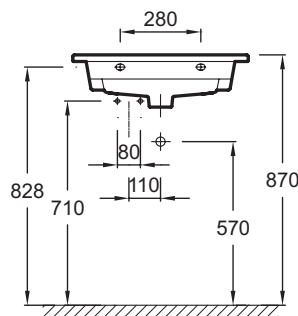

**Преимущества при монтаже**

- ПРОСТАЯ УСТАНОВКА : Ровные края керамики, которые облегчают установку и герметизацию швов

**Технические характеристики**

- РАЗМЕРЫ (СМ): 61 x 51,20 см
- МАТЕРИАЛ: Керамика
- ОТВЕРСТИЯ ДЛЯ СВЕРЛЕНИЯ: С 1 отверстием для смесителя
- ГЛАДКАЯ / НЕГЛАДКАЯ НИЖНЯЯ ПОВЕРХНОСТЬ: Гладкая нижняя поверхность, для установки на мебель
- КОЛИЧЕСТВО РАКОВИН В СТОЛЕШНИЦЕ: Стандартные
- Рекомендуемые смесители : Odéon Rive Gauche (несколько вариантов отделки)

- ВЕС: 17 кг
- ТИП УСТАНОВКИ: Подвесные или могут быть установлены вместе с мебелью
- УСТАНОВКА: Стандартные
- ОТВЕРСТИЕ ПЕРЕЛИВА: С отверстием перелива
- ПРОДУКТ В КОМПЛЕКТЕ: (смеситель не в комплекте)
- С отверстием перелива

**Общая информация**

Спецификация продукта: Раковина-столешница. EXBA112-Z. Коллекция: ODEON RIVE GAUCHE. РАЗМЕРЫ (СМ): 61 x 51,20 см. ВЕС: 17 кг. МАТЕРИАЛ: Керамика. ТИП УСТАНОВКИ: Подвесные или могут быть установлены вместе с мебелью. ОТВЕРСТИЯ ДЛЯ СВЕРЛЕНИЯ: С 1 отверстием для смесителя. УСТАНОВКА: Стандартные. ГЛАДКАЯ / НЕГЛАДКАЯ НИЖНЯЯ ПОВЕРХНОСТЬ: Гладкая нижняя поверхность, для установки на мебель. ОТВЕРСТИЕ ПЕРЕЛИВА: С отверстием перелива. КОЛИЧЕСТВО РАКОВИН В СТОЛЕШНИЦЕ: Стандартные. ПРОДУКТ В КОМПЛЕКТЕ: (смеситель не в комплекте). Рекомендуемые смесители : Odéon Rive Gauche (несколько вариантов отделки). С отверстием перелива.