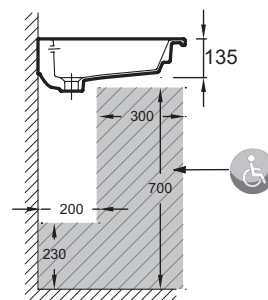

**Преимущества при монтаже**

- ПРОСТАЯ УСТАНОВКА : Ровные края керамики, которые облегчают установку и герметизацию швов

**Технические характеристики**

- РАЗМЕРЫ (СМ): 61 x 51,20 см
- МАТЕРИАЛ: Керамика
- ОТВЕРСТИЯ ДЛЯ СВЕРЛЕНИЯ: С 1 отверстием для смесителя
- ГЛАДКАЯ / НЕГЛАДКАЯ НИЖНЯЯ ПОВЕРХНОСТЬ: Гладкая нижняя поверхность, для установки на мебель
- КОЛИЧЕСТВО РАКОВИН В СТОЛЕШНИЦЕ: Стандартные
- Рекомендуемые смесители : Odéon Rive Gauche (несколько вариантов отделки)

- ВЕС: 17 кг
- ТИП УСТАНОВКИ: Подвесные или могут быть установлены вместе с мебелью
- УСТАНОВКА: Стандартные
- ОТВЕРСТИЕ ПЕРЕЛИВА: С отверстием перелива
- ПРОДУКТ В КОМПЛЕКТЕ: (смеситель не в комплекте)
- С отверстием перелива

**Общая информация**

Спецификация продукта: Раковина-столешница. EXBA112-Z. Коллекция: ODEON RIVE GAUCHE. РАЗМЕРЫ (СМ): 61 x 51,20 см. ВЕС: 17 кг. МАТЕРИАЛ: Керамика. ТИП УСТАНОВКИ: Подвесные или могут быть установлены вместе с мебелью. ОТВЕРСТИЯ ДЛЯ СВЕРЛЕНИЯ: С 1 отверстием для смесителя. УСТАНОВКА: Стандартные. ГЛАДКАЯ / НЕГЛАДКАЯ НИЖНЯЯ ПОВЕРХНОСТЬ: Гладкая нижняя поверхность, для установки на мебель. ОТВЕРСТИЕ ПЕРЕЛИВА: С отверстием перелива. КОЛИЧЕСТВО РАКОВИН В СТОЛЕШНИЦЕ: Стандартные. ПРОДУКТ В КОМПЛЕКТЕ: (смеситель не в комплекте). Рекомендуемые смесители : Odéon Rive Gauche (несколько вариантов отделки). С отверстием перелива.