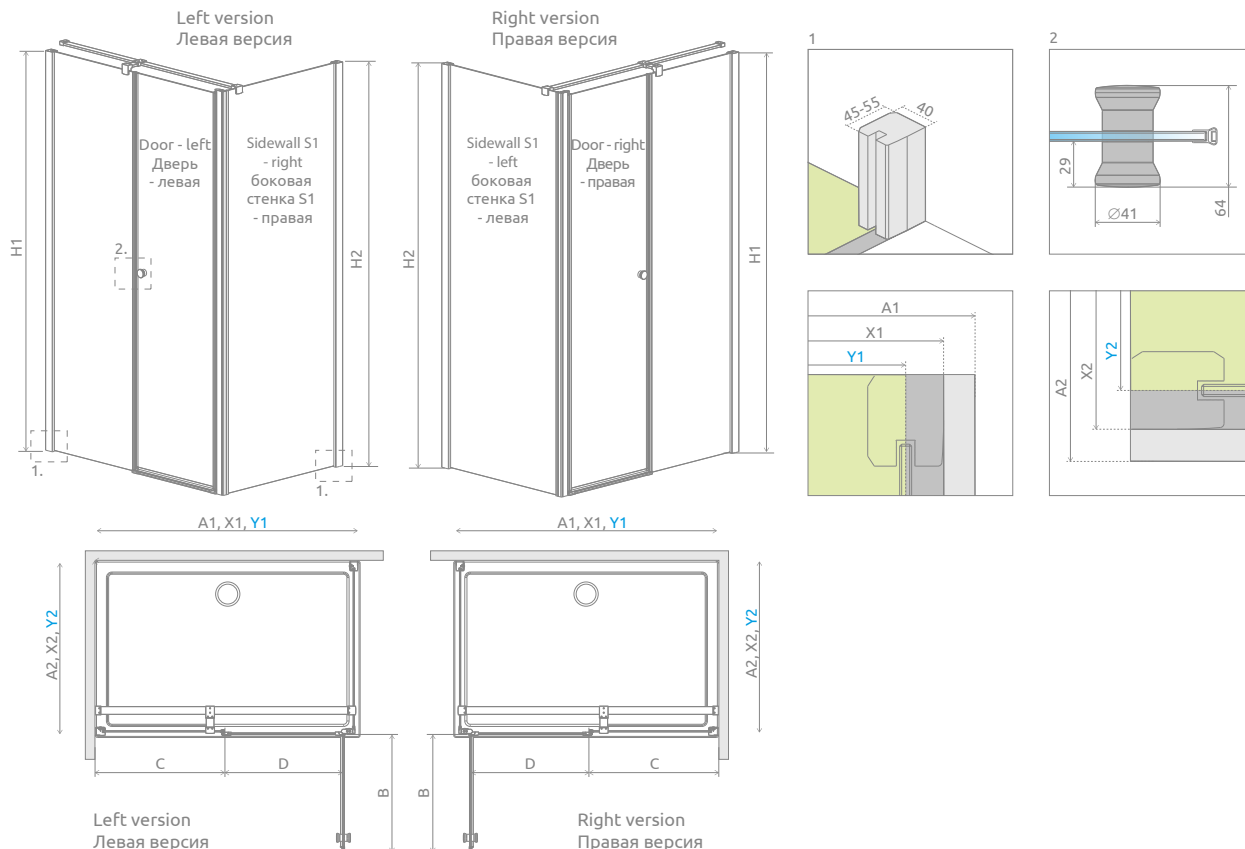

Eos II KDS

Profile finish:

Данное изделие доступно с фурнитурой цвета:

01 Chrome
01 Хром

Eos II KDS + shower board, душевая плита

Shower enclosure set consists of 2 parts: door and sidewall. Please specify both article numbers when making an order.
В заказе надо указать 2 номера артикулов: двери и боковой стенки.

DOOR | ДВЕРЬ

Model Модель	Tray width (A1) Ширина поддона (A1)	Dimension to the glass panel axis (Y1) Размер к оси стекла (Y1)	Height (H1) Высота (H1)	TRANSPARENT GLASS ПРОЗРАЧНОЕ СТЕКЛО
				Art. No. № арт.
KDS door 90 L	900	871-881	1950	3799481-01L
KDS door 90 R	900	871-881	1950	3799481-01R
KDS door 100 L	1000	971-981	1950	3799482-01L
KDS door 100 R	1000	971-981	1950	3799482-01R
KDS door 110 L	1100	1071-1081	1950	3799483-01L
KDS door 110 R	1100	1071-1081	1950	3799483-01R
KDS door 120 L	1200	1171-1181	1950	3799484-01L
KDS door 120 R	1200	1171-1181	1950	3799484-01R

SIDEWALL | БОКОВАЯ СТЕНКА

Model Модель	Tray width (A2) Ширина поддона (A2)	Dimension to the glass panel axis (Y2) Размер к оси стекла (Y2)	Height (H2) Высота (H2)	TRANSPARENT GLASS ПРОЗРАЧНОЕ СТЕКЛО
				Art. No. № арт.
S1 70 L	700	672-682	1970	3799408-01L
S1 70 R	700	672-682	1970	3799408-01R
S1 75 L	750	722-732	1970	3799409-01L
S1 75 R	750	722-732	1970	3799409-01R
S1 80 L	800	772-782	1970	3799410-01L
S1 80 R	800	772-782	1970	3799410-01R
S1 90 L	900	872-882	1970	3799411-01L
S1 90 R	900	872-882	1970	3799411-01R
S1 100 L	1000	972-982	1970	3799412-01L
S1 100 R	1000	972-982	1970	3799412-01R

Sidewall S1 / Боковая стенка S1	A2	X2	Y2	H2
S1 70	700	690-700	672-682	1970
S1 75	750	740-750	722-732	1970
S1 80	800	790-800	772-782	1970
S1 90	900	890-900	872-882	1970
S1 100	1000	990-1000	972-982	1970