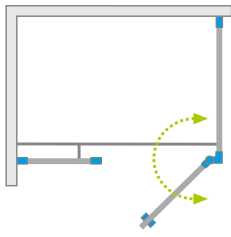

Eos II KDS

Profile finish:

Данное изделие доступно с фурнитурой цвета:

01 Chrome
01 Хром

Eos II KDS + shower board, душевая плита

Shower enclosure set consists of 2 parts: door and sidewall. Please specify both article numbers when making an order.
В заказе надо указать 2 номера артикулов: двери и боковой стенки.

DOOR | ДВЕРЬ

Model Модель	Tray width (A1) Ширина поддона (A1)	Dimension to the glass panel axis (Y1) Размер к оси стекла (Y1)	Height (H1) Высота (H1)	TRANSPARENT GLASS ПРОЗРАЧНОЕ СТЕКЛО
				Art. No. № арт.
KDS door 90 L	900	871-881	1950	3799481-01L
KDS door 90 R	900	871-881	1950	3799481-01R
KDS door 100 L	1000	971-981	1950	3799482-01L
KDS door 100 R	1000	971-981	1950	3799482-01R
KDS door 110 L	1100	1071-1081	1950	3799483-01L
KDS door 110 R	1100	1071-1081	1950	3799483-01R
KDS door 120 L	1200	1171-1181	1950	3799484-01L
KDS door 120 R	1200	1171-1181	1950	3799484-01R

SIDEWALL | БОКОВАЯ СТЕНКА

Model Модель	Tray width (A2) Ширина поддона (A2)	Dimension to the glass panel axis (Y2) Размер к оси стекла (Y2)	Height (H2) Высота (H2)	TRANSPARENT GLASS ПРОЗРАЧНОЕ СТЕКЛО
				Art. No. № арт.
S1 70 L	700	672-682	1970	3799408-01L
S1 70 R	700	672-682	1970	3799408-01R
S1 75 L	750	722-732	1970	3799409-01L
S1 75 R	750	722-732	1970	3799409-01R
S1 80 L	800	772-782	1970	3799410-01L
S1 80 R	800	772-782	1970	3799410-01R
S1 90 L	900	872-882	1970	3799411-01L
S1 90 R	900	872-882	1970	3799411-01R
S1 100 L	1000	972-982	1970	3799412-01L
S1 100 R	1000	972-982	1970	3799412-01R