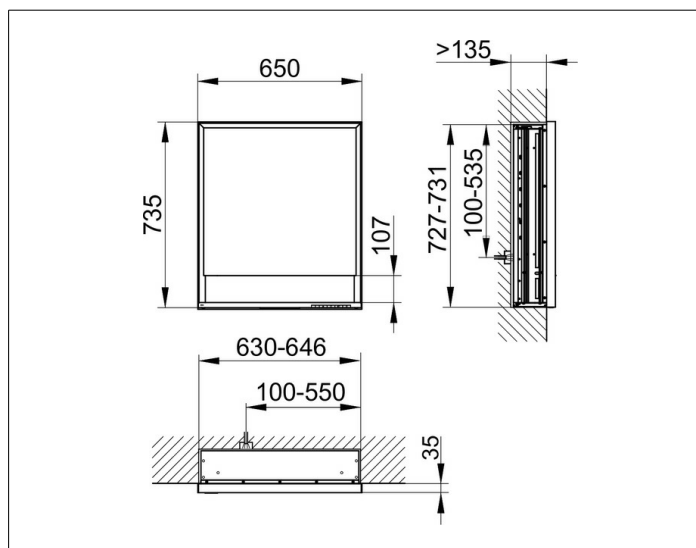

**Royal Lumos**

14311171203 Зеркальный шкаф

**ИЗДЕЛИЕ****ЧЕРТЕЖ****ОПИСАНИЕ ИЗДЕЛИЯ**

для встраиваемого монтажа,  
бесступенчатая настройка тона подсветки от 2700 Кельвин (теплая белая) до 6500 Кельвин (дневной свет),  
поворотная дверца с двусторонним озеркаливанием,  
стекла, корпус из анодированного серебристого алюминия,  
задняя стенка зеркальная

ЕЕК: С , 54 kWh/1000h

**ОБОРУДОВАНИЕ**

- 1 электрическая розетка
- 2 переставляемые по высоте стеклянные полочки
- наружная полочка по всей ширине
- амортизатор дверцы

**ПОВЕРХНОСТЬ**

алюминий серебристый анодированный/петли

**ГАБАРИТЫ**

650 x 735 x 165 mm