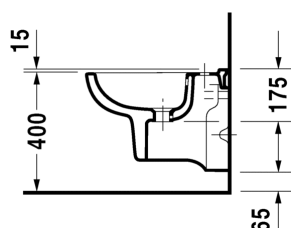

D-Code Биде подвесное компакт # 22371500002

| < 350 мм > |

Биде подвесное компакт	Размеры	Вес	Номер заказа
с переливом, с плоскостью под смеситель			
Цвета			
00 Белый Alpin			
Вариант			
	350 x 480 мм	15,800 кг	22371500002
Принадлежности			
Крепление для подвесного биде и подвесного унитаза	Ø 12 x 180 мм	0,200 кг	006500

Все чертежи содержат необходимые размеры с соблюдением стандартных допусков. Они указаны в мм и не являются обязательными. Точные размеры, в частности для монтажа по индивидуальному заказу, можно получить только по готовому изделию.