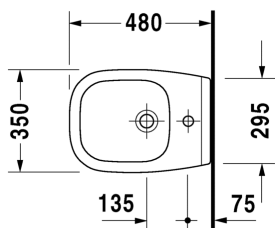

D-Code Биде подвесное компакт # 22371500002

| < 350 мм > |

Биде подвесное компакт	Размеры	Вес	Номер заказа
с переливом, с плоскостью под смеситель			
Цвета			
00 Белый Alpin			
Вариант			
	350 x 480 мм	15,800 кг	22371500002
Принадлежности			
Крепление для подвесного биде и подвесного унитаза	Ø 12 x 180 мм	0,200 кг	006500

Все чертежи содержат необходимые размеры с соблюдением стандартных допусков. Они указаны в мм и не являются обязательными. Точные размеры, в частности для монтажа по индивидуальному заказу, можно получить только по готовому изделию.