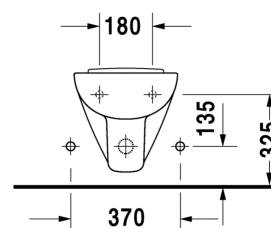

D-Code Биде подвесное компакт # 22371500002

| < 350 мм > |

Биде подвесное компакт	Размеры	Вес	Номер заказа
с переливом, с плоскостью под смеситель			
Цвета			
00 Белый Alpin			
Вариант			
	350 x 480 мм	15,800 кг	22371500002
Принадлежности			
Крепление для подвесного биде и подвесного унитаза	Ø 12 x 180 мм	0,200 кг	006500

Все чертежи содержат необходимые размеры с соблюдением стандартных допусков. Они указаны в мм и не являются обязательными. Точные размеры, в частности для монтажа по индивидуальному заказу, можно получить только по готовому изделию.