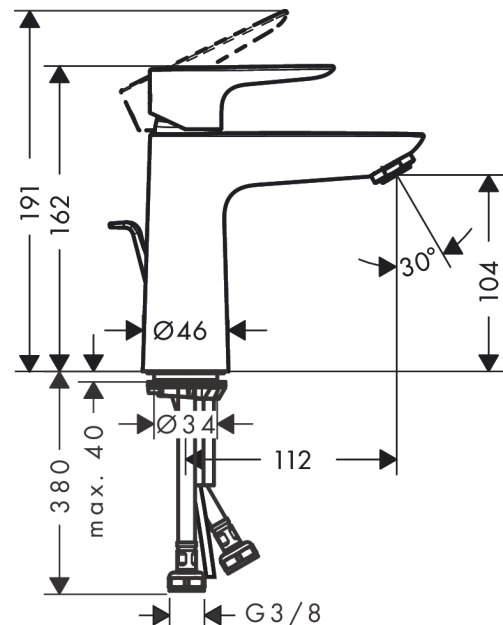

Talis E

Смеситель для раковины 110, однорычажный, со сливным гарнитуром

Поверхности : шлиф. черный хром Артикулный номер: 71710340

Описание

Характеристики

- состоит из: однорычажный смеситель для раковины, слив/перелив
- ComfortZone 110
- выступ 112 мм
- обычная струя
- расход воды при 3 барах: 5 л/мин
- керамический узел смешивания
- регулируемое ограничение температуры
- подходит для проточных водонагревателей
- донный клапан, 1¼"
- материал сливного набора: металл
- вид соединения: соединительные шланги G 3/8

Технология

Продукт

Чертеж

График расхода воды