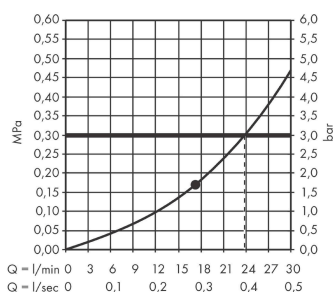

Rainfinity

Верхний душ 360 1jet

Поверхности : **шлиф. черный хром** Артикулный номер: **26231340**

Описание

Характеристики

- размер душевого диска: 360 мм
- тип струи: PowderRain
- шарнирное соединение: регулируемый угол верхнего душа (2 x 5°)
- рамка: металл
- материал душевого диска: алюминий
- поверхность душевого диска: графит
- максимальный расход воды при 3 бар: 23,6 л/мин
- расход воды PowderRain (при 3 барах): 23 л/мин
- съемный верхний душ для очистки
- монтаж: потолок или стена
- соединительная резьба G 1/2

Технология

Награды за дизайн

reddot award 2019
best of the best

Продукт

Чертеж

График расхода воды

Расход измерен практически с помощью соответствующей арматуры (термостат/смеситель/скрытый клапан).

Rainfinity