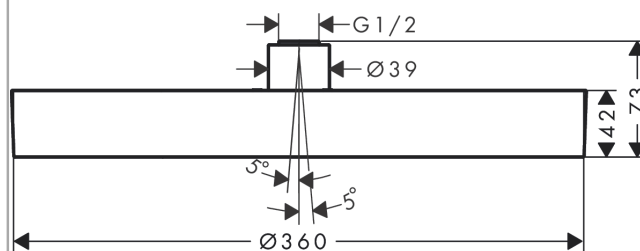

Rainfinity

Верхний душ 360 1jet

Поверхности : **шлиф. черный хром** Артикулный номер: **26231340**

Описание

Характеристики

- размер душевого диска: 360 мм
- тип струи: PowderRain
- шарнирное соединение: регулируемый угол верхнего душа (2 x 5°)
- рамка: металл
- материал душевого диска: алюминий
- поверхность душевого диска: графит
- максимальный расход воды при 3 бар: 23,6 л/мин
- расход воды PowderRain (при 3 барах): 23 л/мин
- съемный верхний душ для очистки
- монтаж: потолок или стена
- соединительная резьба G 1/2

Технология

Награды за дизайн

reddot award 2019
best of the best

Продукт

Чертеж

График расхода воды

Расход измерен практически с помощью соответствующей арматуры (термостат/смеситель/скрытый клапан).

Rainfinity

Верхний душ 360 1jet

Поверхности : шлиф. черный хром

Артикульный номер: 26231340

Покомпонентное изображение

Год выпуска: >04/21

Rainfinity**Верхний душ 360 1jet**Поверхности : **шлиф. черный хром** Артикульный номер: **26231340****Перечень запасных частей**Год выпуска: **>04/21**