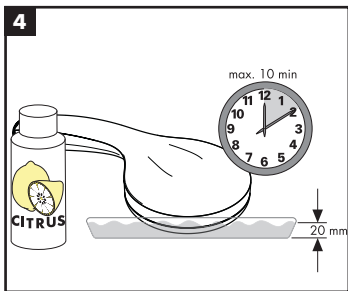

hansgrohe

Hansgrohe · Auestraße 5 · 9 · D-77761 Schiltach
Telefon +49 (0) 78 36/51-1282 · Telefax +49 (0) 7836/511440
E-Mail: info@hansgrohe.com · Internet: www.hansgrohe.com

3/2016
9.04213.06