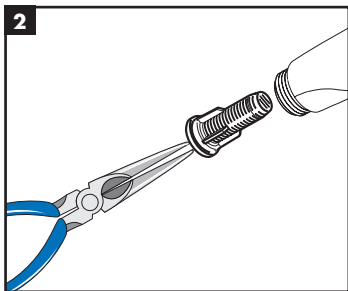

hansgrohe

Hansgrohe · Auestraße 5 · 9 · D-77761 Schiltach
Telefon +49 (0) 78 36/51-1282 · Telefax +49 (0) 7836/511440
E-Mail: info@hansgrohe.com · Internet: www.hansgrohe.com

3/2016
9.04213.06