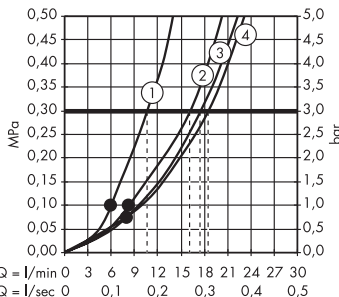

Croma 100 1jet
28580000

Croma 100 Vario
28535000

Croma 100 Multi
28536XXX

P max. 0,6 MPa 0,1 - 0,4 MPa
6 bar 1 - 4 bar

T max. 60 °C 40 - 50 °C

Croma 100 1jet 28580000

Croma 100 Vario 28535000

Croma 100 Multi 28536XXX