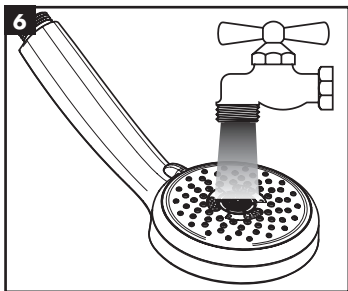

Croma 100 Vario

28535000

Croma 100 Multi

28536XXX

	P-IX	DVGW	SVGW	ACS	WRAS	NF	KIWA
28580000	P-IX 7512/IS	CM0350	X	X	X	X	X
28535000	P-IX 18335/ID		X	X	X	X	X
28536XXX	P-IX 18336/ID		X	X	X	X	X

hansgrohe

Hansgrohe · Auestraße 5 · 9 · D-77761 Schiltach
Telefon +49 (0) 78 36/51-1282 · Telefax +49 (0) 7836/511440
E-Mail: info@hansgrohe.com · Internet: www.hansgrohe.com