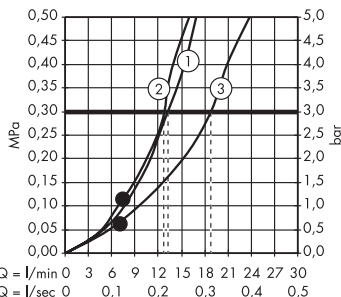

Croma 100 1jet
28580000

Croma 100 Vario
28535000

Croma 100 Multi
28536XXX

P max. 0,6 MPa 0,1 - 0,4 MPa
6 bar 1 - 4 bar

T max. 60 °C 40 - 50 °C

Croma 100 1jet 28580000

Croma 100 Vario 28535000

Croma 100 Multi 28536XXX