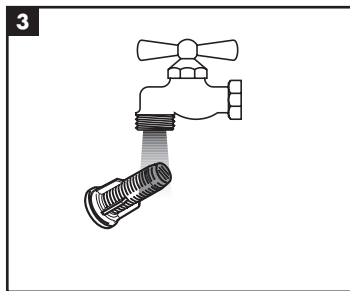

Croma 100 Vario

28535000

Croma 100 Multi

28536XXX

	P-IX	DVGW	SVGW	ACS	WRAS	NF	KIWA
28580000	P-IX 7512/IS	CM0350	X	X	X	X	X
28535000	P-IX 18335/ID		X	X	X	X	X
28536XXX	P-IX 18336/ID		X	X	X	X	X

hansgrohe

Hansgrohe · Auestraße 5 · 9 · D-77761 Schiltach
Telefon +49 (0) 78 36/51-1282 · Telefax +49 (0) 7836/511440
E-Mail: info@hansgrohe.com · Internet: www.hansgrohe.com