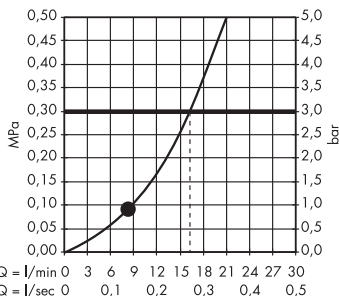

Croma 100 1jet
28580000

Croma 100 Vario
28535000

Croma 100 Multi
28536XXX

P max. 0,6 MPa 0,1 - 0,4 MPa
6 bar 1 - 4 bar

T max. 60 °C 40 - 50 °C

Croma 100 1jet 28580000

Croma 100 Vario 28535000

Croma 100 Multi 28536XXX