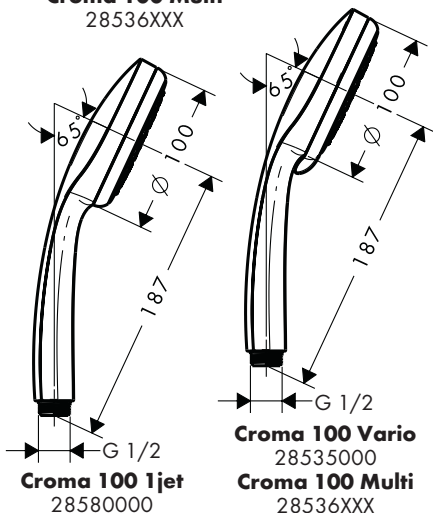

Croma 100 1jet
28580000

Croma 100 Vario
28535000

Croma 100 Multi
28536XXX

P max. 0,6 MPa 0,1 - 0,4 MPa
6 bar 1 - 4 bar

T max. 60 °C 40 - 50 °C

Croma 100 1jet 28580000

Croma 100 Vario 28535000

Croma 100 Multi 28536XXX