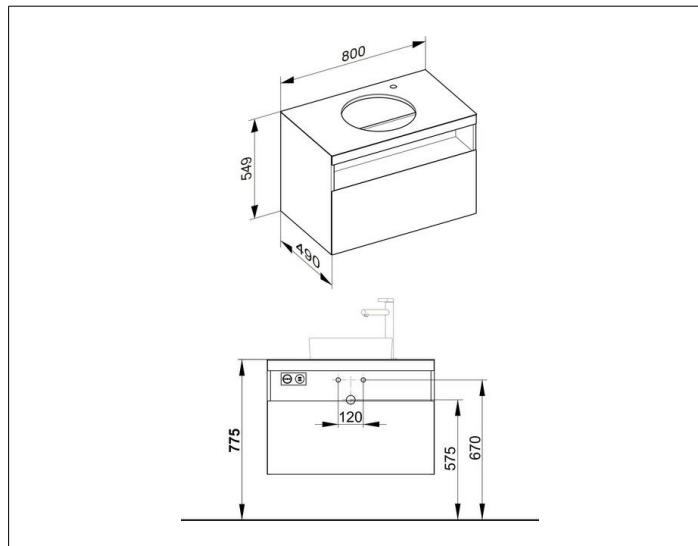

Stageline**32865XX0000** Тумба под умывальник**ИЗДЕЛИЕ****ЧЕРТЕЖ****ОПИСАНИЕ ИЗДЕЛИЯ**

подходит к керамическому умывальнику
арт. 32880, 1 выдвижной фронтальный ящик с доводчиком,
отверстие под смеситель справа, 35 мм
вкл. пластиковый сифон 1 1/4 x 32

ОБОРУДОВАНИЕ

- 1 антискользящий коврик

ПОВЕРХНОСТЬ

18, 30, 97

ГАБАРИТЫ

800 x 550 x 490 mm