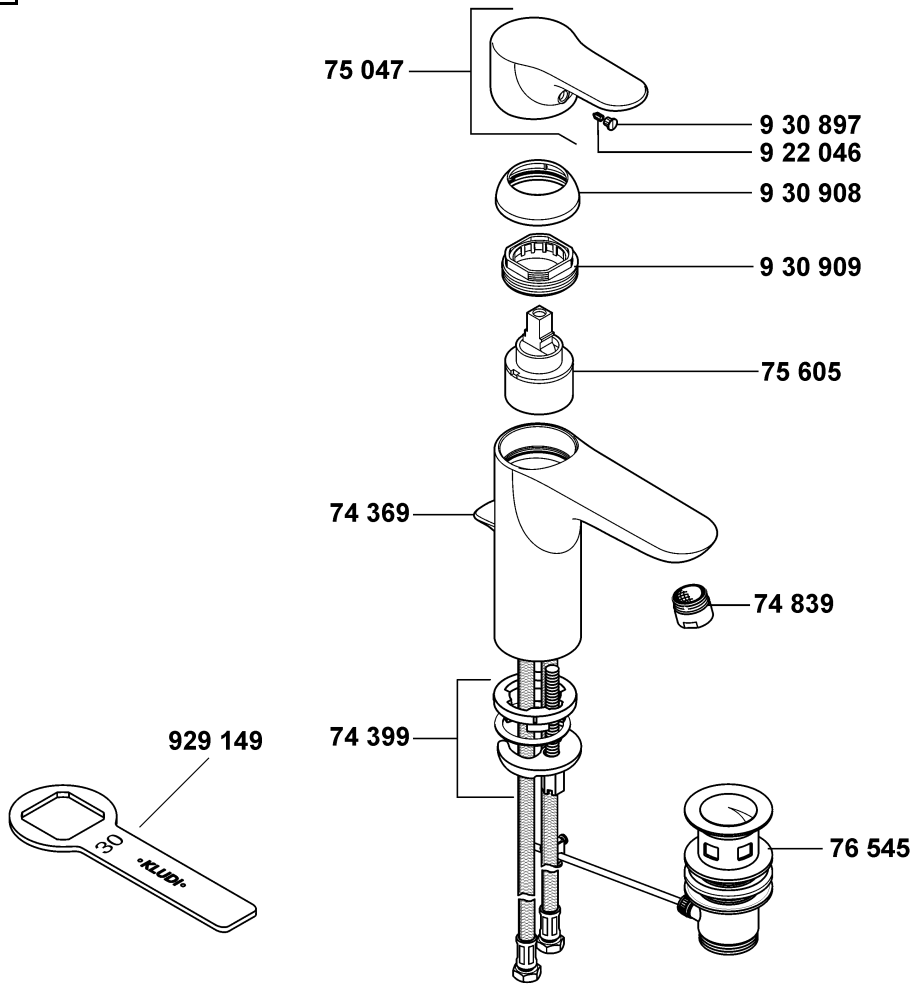

# KLUDI OBJEKTA

32260

A\_3226075

32260	Waschtisch-Einhandmischer DN 15	single lever basin mixer DN 15	ééngreeps wastafelmengkraan 1/2"
74 369	Zugstange	lift rod	trekstang
74 399	Befestigungsatz	assembling set	bevestigingsset
74 839	s-pointer Luftsprudler M 24 x 1/2	s-pointer aerator M 24 x 1/2	s-pointer perlator M 24 x 1/2
75 047	Hebel, KLUDI OBJEKTA	lever for KLUDI OBJEKTA	greep voor KLUDI OBJEKTA
75 605	Kartusche	cartridge	cartouche
76 545	Ablaufgarnitur	pop up waste	afvoergarnituur
922 046	Gewindestift	threading lathe	inbus schroef
929 149	Spannschraubenschlüssel SW 30	spanner SW 30	sleutel voor spanschroef SW 30
930 897	Markierungsstopfen	red/blue insert	markeringsstop
930 908	Abdeckkappe	cover cap	afdekkap
930 909	Spannschraube	screw	spanschroef