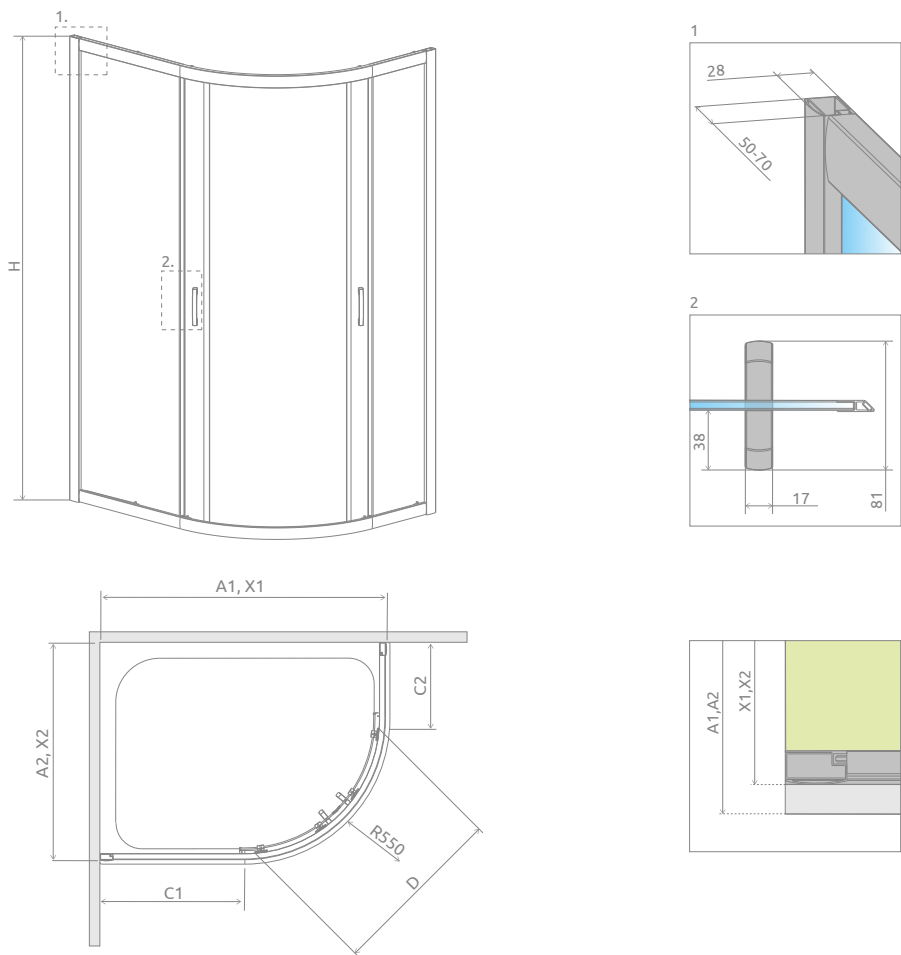

Premium Plus E 1900

Premium Plus E + Patmos E

Profile finish:
Данное изделие доступно с фурнитурой цвета:

01 Chrome
01 Хром

A universal shower enclosure that can be assembled as a left-hand or right-hand version.
Кабина универсальная, возможен как левосторонний, так и правосторонний монтаж.

Model Модель	Tray width (A1×A2) Ширина поддона (A1×A2)	Height (H) Высота (H)	GLASS FINISH ЦВЕТ СТЕКЛА					
			TRANSPARENT GLASS ПРОЗРАЧНОЕ СТЕКЛО		GLASS FINISH ЦВЕТ СТЕКЛА			
			Art. No. № арт.	Sateen Матовое	Graphite Графитовое	Fabric Фабрик	Brown Коричневое	
		Art. No. № арт.	Art. No. № арт.	Art. No. № арт.	Art. No. № арт.	Art. No. № арт.		
E 90×80	900×800	1900	30492-01-01N	30492-01-02N	30492-01-05N	30492-01-06N	30492-01-08N	
E 100×80	1000×800	1900	30491-01-01N	30491-01-02N	30491-01-05N	30491-01-06N	30491-01-08N	
E 120×90	1200×900	1900	30493-01-01N	30493-01-02N	30493-01-05N	30493-01-06N	30493-01-08N	

Model Модель	A1	A2	X1	X2	C1	C2	D	H
E 80×90	800	900	795-815	895-915	242-262	342-362	490	1900
E 80×100	800	1000	795-815	995-1015	242-262	442-462	490	1900
E 90×80	900	800	895-915	795-815	342-362	242-262	490	1900
E 90×120	900	1200	895-915	1195-1215	342-362	642-662	490	1900
E 100×80	1000	800	995-1015	795-815	442-462	242-262	490	1900
E 120×90	1200	900	1195-1215	895-915	642-662	342-362	490	1900

ADDITIONAL OPTIONS | ДОПОЛНИТЕЛЬНЫЕ ОПЦИИ

 +2÷4 cm		
EXTENSION PROFILES p. 24 РАСШИРИТЕЛЬНЫЕ ПРОФИЛИ стр. 50	SHOWER BOARDS p. 592 ТРАПЫ И ДУШЕВЫЕ ПЛИТЫ стр. 592	ACCESSORIES p. 590 АКСЕССУАРЫ стр. 590

Extension profiles Расширительные профили	Art. No. № арт.
 U Profile +2 cm Профиль П-образный +2 см	P01-126190001
 U Profile +4 cm Профиль П-образный +4 см	P01-127190001