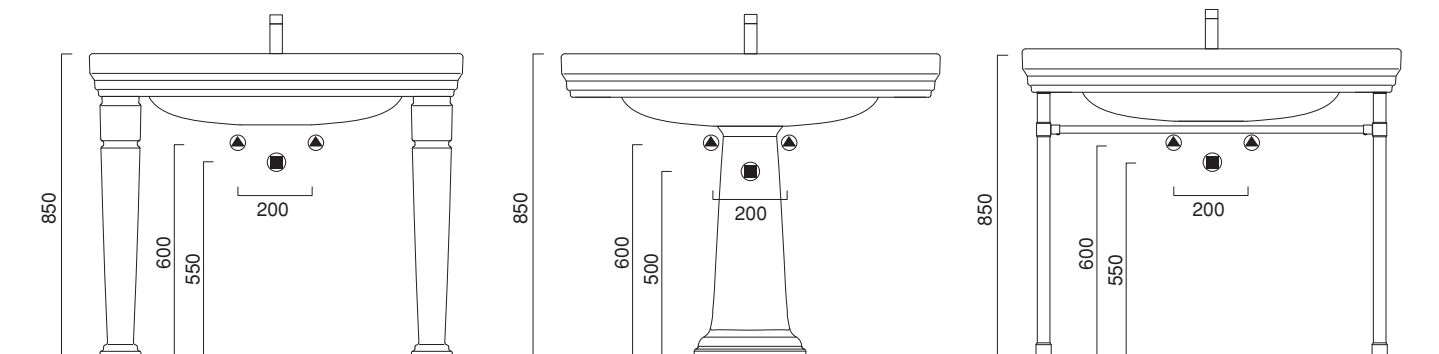

CANOVA ROYAL 105x54

CATALANO
THE ESSENCE OF CERAMICS

cod. 1105CV00

Istallazione sospesa, struttura metallica, gambe in ceramica, colonna o mobile.
Suitable for wall-hung, pedestal, on special metal structure, ceramic legs or on base cabinet installation.
Installation hängend, auf Säule, Füße aus Keramik, Metallstruktur oder Möbel.

cod. 5P75CV00

Portasciugamani in ottone cromato.
Chrome brass towel rail.
Handtuchhalter aus messing verchromt

cod. 1COCV00

Colonna in ceramica.
Ceramic pedestal.
Keramikstandsäule.

cod. 5ST105CV00

Struttura a terra in ottone cromato.
Chrome-brass floor structure.
Unterbaugestell stehend aus messing verchromt.

cod. 1GACV00

Gambe in ceramica.
Ceramic legs.
Füße aus Keramik

CE EN 14688 - CL20

Tutti i diritti sulla presente scheda appartengono a Ceramica Catalano S.p.A. in via esclusiva. È vietata la copia, la pubblicazione, la distribuzione o la riproduzione (anche parziale), se non autorizzata per iscritto.
All rights in the present form belong exclusively to Ceramica Catalano S.p.A. It is strictly forbidden to copy, publish, distribute or reproduce it (including any partial reproduction), without prior written permission.