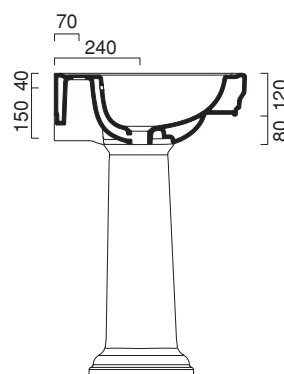

CANOVA ROYAL 105x54

CATALANO
THE ESSENCE OF CERAMICS

cod. 1105CV00

Istallazione sospesa, struttura metallica, gambe in ceramica, colonna o mobile.
Suitable for wall-hung, pedestal, on special metal structure, ceramic legs or on base cabinet installation.
Installation hängend, auf Säule, Füße aus Keramik, Metallstruktur oder Möbel.

cod. 5P75CV00

Portasciugamani in ottone cromato.
Chrome brass towel rail.
Handtuchhalter aus messing verchromt

cod. 1COCV00

Colonna in ceramica.
Ceramic pedestal.
Keramikstandsäule.

cod. 5ST105CV00

Struttura a terra in ottone cromato.
Chrome-brass floor structure.
Unterbaugestell stehend aus messing verchromt.

cod. 1GACV00

Gambe in ceramica.
Ceramic legs.
Füße aus Keramik

CE EN 14688 - CL20

Tutti i diritti sulla presente scheda appartengono a Ceramica Catalano S.p.A. in via esclusiva. È vietata la copia, la pubblicazione, la distribuzione o la riproduzione (anche parziale), se non autorizzata per iscritto.
All rights in the present form belong exclusively to Ceramica Catalano S.p.A. It is strictly forbidden to copy, publish, distribute or reproduce it (including any partial reproduction), without prior written permission.