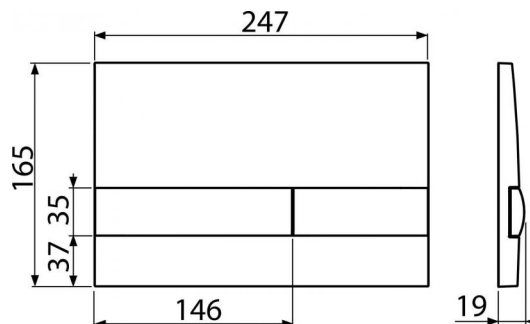

M1718

Кнопка управления для скрытых систем инсталляции, черный-глянец

Область применения

Для скрытых систем инсталляции и бачков для замуровывания в стену

Свойства

- Двойной смыв, механический принцип действия
- Совместимость со всеми скрытыми системами инсталляции Alcaplast
- Материал: пластик
- Возможность комбинировать разные цвета основной пластины кнопки и ее клавиш
- Поверхностная отделка: нержавеющая сталь

Код	EAN	Вес (шт упаковка паллета)	Размеры (шт упаковка)	Количество (упаковка паллета)
M1718	8595580531973	Černá-lesk 0,2334 4,9125 0,0000 кг	250×36×170 595×245×395 MM	25 0 шт

Гарантии 2/2 лет
Таможенный код 39269097