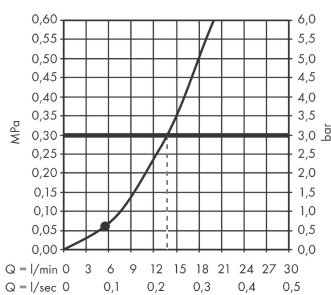

Технология

Продукт

Чертеж

График расхода воды

Расход измерен практически с помощью соответствующей арматуры (термостат/смеситель/скрытый клапан).