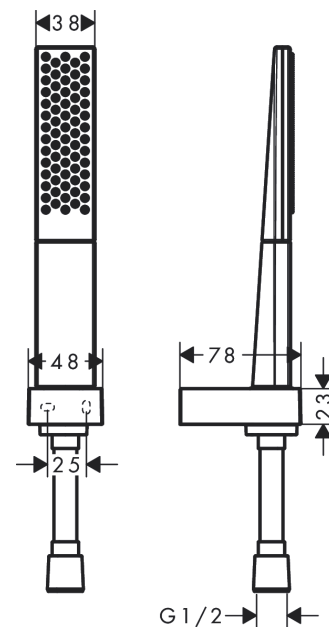

Rainfinity

Душевой набор с держателем 100 1jet со шлангом 160 см

Поверхности : **матовый белый** Артикульный номер: **26856700**

Описание

Характеристики

- состоит из: ручной душ-«палочка», держатель для душа, шланг для душа
- размер душевого диска: 100 мм
- тип струи: PowderRain
- максимальный расход воды при 3 бар: 14 л/мин
- расход воды у ручного душа при давлении 3 бар: 14 л/мин
- со стороны душа упорный подшипник, предотвращающий перекручивание душевого шланга
- настенный монтаж: крепление с помощью шурупов

Технология

Продукт

Чертеж

График расхода воды

Расход измерен практически с помощью соответствующей арматуры (термостат/смеситель/скрытый клапан).