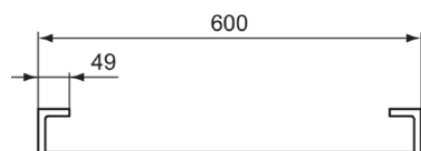

CONCA

T4498J6

CONCA | Полотенцесушитель 600x74x25 mm в покрытии брашированная бронза

Фото и схема

Общая информация

Тип изделия:	Аксессуары для ванной комнаты
Подтип изделия:	Полотенцесушитель
Бренд:	Ideal Standard
Коллекция:	CONCA
Дизайнер:	Palomba Serafini Associati
Colour:	J6 - Брашированная Бронза
Высота (мм):	25
Ширина (мм):	600
Длина / Проекция (мм):	74
Способ крепления:	Крепежные болты
Вес нетто (кг):	0.00
EAN-код:	8014140520016

Загрузки

- [Declaration of Conformity](#)
- [Installation Guide](#)

Спецификации с продукцией

Количество точек крепления:	4
Количество перекладин для полотенец:	1
Код цвета:	J6
Описание цвета:	брашированная бронза
Скрытое крепление:	Да
Материал:	Металл
Материал кронштейна:	Металл
Поворотный:	Нет
С отражателем (ми):	Нет
С крючком:	Нет
Способ крепления:	Крепежные болты
Способ монтажа:	Настенные