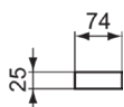

CONCA

T4498J6

CONCA | Полотенцесушитель 600x74x25 mm в покрытии брашированная бронза

Фото и схема

Общая информация

Тип изделия:	Аксессуары для ванной комнаты
Подтип изделия:	Полотенцесушитель
Бренд:	Ideal Standard
Коллекция:	CONCA
Дизайнер:	Palomba Serafini Associati
Colour:	J6 - Брашированная Бронза
Высота (мм):	25
Ширина (мм):	600
Длина / Проекция (мм):	74
Способ крепления:	Крепежные болты
Вес нетто (кг):	0.00
EAN-код:	8014140520016

Загрузки

- [Declaration of Conformity](#)
- [Installation Guide](#)

Спецификации с продукцией

Количество точек крепления:	4
Количество перекладин для полотенец:	1
Код цвета:	J6
Описание цвета:	брашированная бронза
Скрытое крепление:	Да
Материал:	Металл
Материал кронштейна:	Металл
Поворотный:	Нет
С отражателем (ми):	Нет
С крючком:	Нет
Способ крепления:	Крепежные болты
Способ монтажа:	Настенные