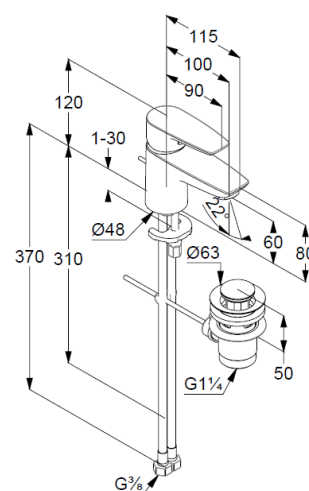

Техкарта

Изделие: KLU DI PURE&SOLID
однорычажный смеситель
на умывальник 60

№ арт. 34 385 05 75

Поверхн.: 05 хром

Описание

литой рычаг
монтаж на одно отверстие
расход воды 7 л/мин при давлении 3 бара
аэратор М 24 x 1
керамический картридж
с ограничителем горячей воды
донный клапан G 1 1/4
гибкая подводка G 3/8
система быстрого монтажа

Фото

Размеры

График расхода воды