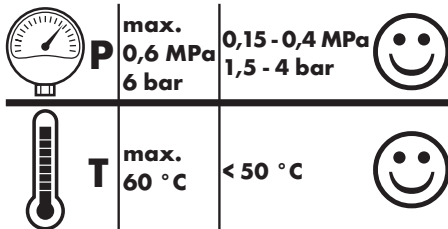

Raindance Select S 120

26530000
26530400
26530820

Raindance Select S 150

28587000
28587400

Raindance Select S 120

26530000
26530400
26530820

Raindance Select S 150

28587000
28587400