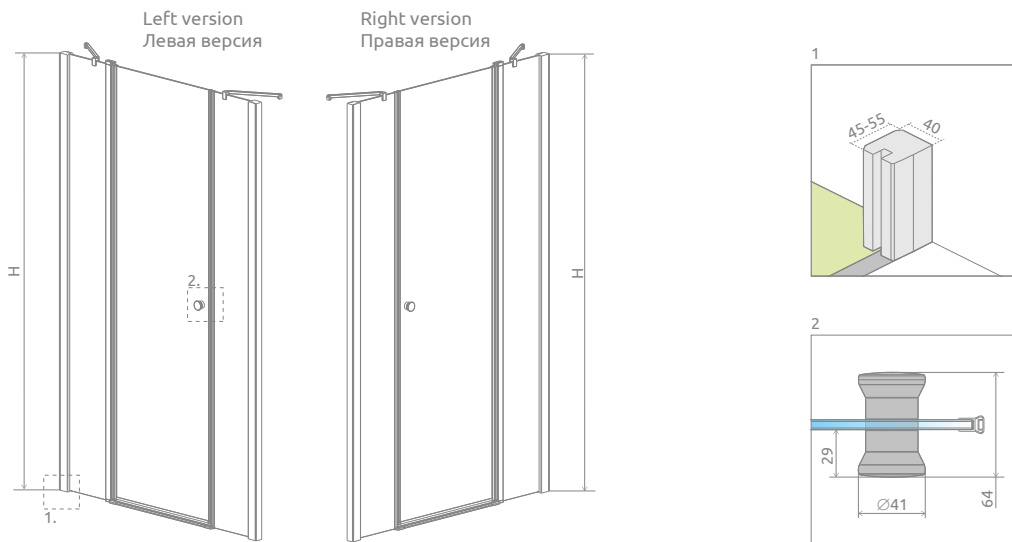

Eos II DWJS

Profile finish:
Данное изделие доступно
с фурнитурой цвета:

01 Chrome
01 Хром

Model Модель	Width of niche (X) Ширина ниши (X)	Height (H) Высота (H)	TRANSPARENT GLASS ПРОЗРАЧНОЕ СТЕКЛО
			Art. No. № арт.
DWJS 120 L	1190-1210	1950	3799454-01L
DWJS 120 R	1190-1210	1950	3799454-01R
DWJS 130 L	1290-1310	1950	3799455-01L
DWJS 130 R	1290-1310	1950	3799455-01R
DWJS 140 L	1390-1410	1950	3799456-01L
DWJS 140 R	1390-1410	1950	3799456-01R

Model Модель	X	B	C1	C2	D	H
DWJS 120	1190-1210	580	304-314	285-295	595	1950
DWJS 130	1290-1310	680	304-314	285-295	695	1950
DWJS 140	1390-1410	780	304-314	285-295	795	1950

ADDITIONAL OPTIONS | ДОПОЛНИТЕЛЬНЫЕ ОПЦИИ

Extension profiles Расширительные профили		Art. No. № арт.
	U profile +2 cm Профиль П-образный +2 см	P01-110195001
	U profile +4 cm Профиль П-образный +4 см	P01-111195001
	Horizontal gasket for assembly without a threshold strip - left Горизонтальный уплотнитель для монтажа без порога - левый	007-106700500
	Horizontal gasket for assembly without a threshold strip - right Горизонтальный уплотнитель для монтажа без порога - правый	007-106700600