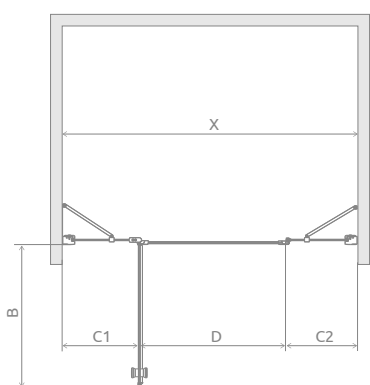

Eos II DWJS

Profile finish:
Данное изделие доступно
с фурнитурой цвета:

01 Chrome
01 Хром

Model Модель	Width of niche (X) Ширина ниши (X)	Height (H) Высота (H)	TRANSPARENT GLASS ПРОЗРАЧНОЕ СТЕКЛО
			Art. No. № арт.
DWJS 120 L	1190-1210	1950	3799454-01L
DWJS 120 R	1190-1210	1950	3799454-01R
DWJS 130 L	1290-1310	1950	3799455-01L
DWJS 130 R	1290-1310	1950	3799455-01R
DWJS 140 L	1390-1410	1950	3799456-01L
DWJS 140 R	1390-1410	1950	3799456-01R

Model Модель	X	B	C1	C2	D	H
DWJS 120	1190-1210	580	304-314	285-295	595	1950
DWJS 130	1290-1310	680	304-314	285-295	695	1950
DWJS 140	1390-1410	780	304-314	285-295	795	1950

ADDITIONAL OPTIONS | ДОПОЛНИТЕЛЬНЫЕ ОПЦИИ

Extension profiles Расширительные профили		Art. No. № арт.
	U profile +2 cm Профиль П-образный +2 см	P01-110195001
	U profile +4 cm Профиль П-образный +4 см	P01-111195001
	Horizontal gasket for assembly without a threshold strip - left Горизонтальный уплотнитель для монтажа без порога - левый	007-106700500
	Horizontal gasket for assembly without a threshold strip - right Горизонтальный уплотнитель для монтажа без порога - правый	007-106700600