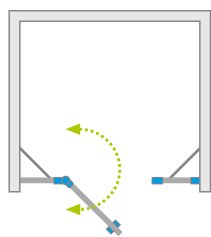

Eos II DWJS

Profile finish:
Данное изделие доступно
с фурнитурой цвета:

01 Chrome
01 Хром

Model Модель	Width of niche (X) Ширина ниши (X)	Height (H) Высота (H)	TRANSPARENT GLASS ПРОЗРАЧНОЕ СТЕКЛО
			Art. No. № арт.
DWJS 120 L	1190-1210	1950	3799454-01L
DWJS 120 R	1190-1210	1950	3799454-01R
DWJS 130 L	1290-1310	1950	3799455-01L
DWJS 130 R	1290-1310	1950	3799455-01R
DWJS 140 L	1390-1410	1950	3799456-01L
DWJS 140 R	1390-1410	1950	3799456-01R

Model Модель	X	B	C1	C2	D	H
DWJS 120	1190-1210	580	304-314	285-295	595	1950
DWJS 130	1290-1310	680	304-314	285-295	695	1950
DWJS 140	1390-1410	780	304-314	285-295	795	1950

ADDITIONAL OPTIONS | ДОПОЛНИТЕЛЬНЫЕ ОПЦИИ