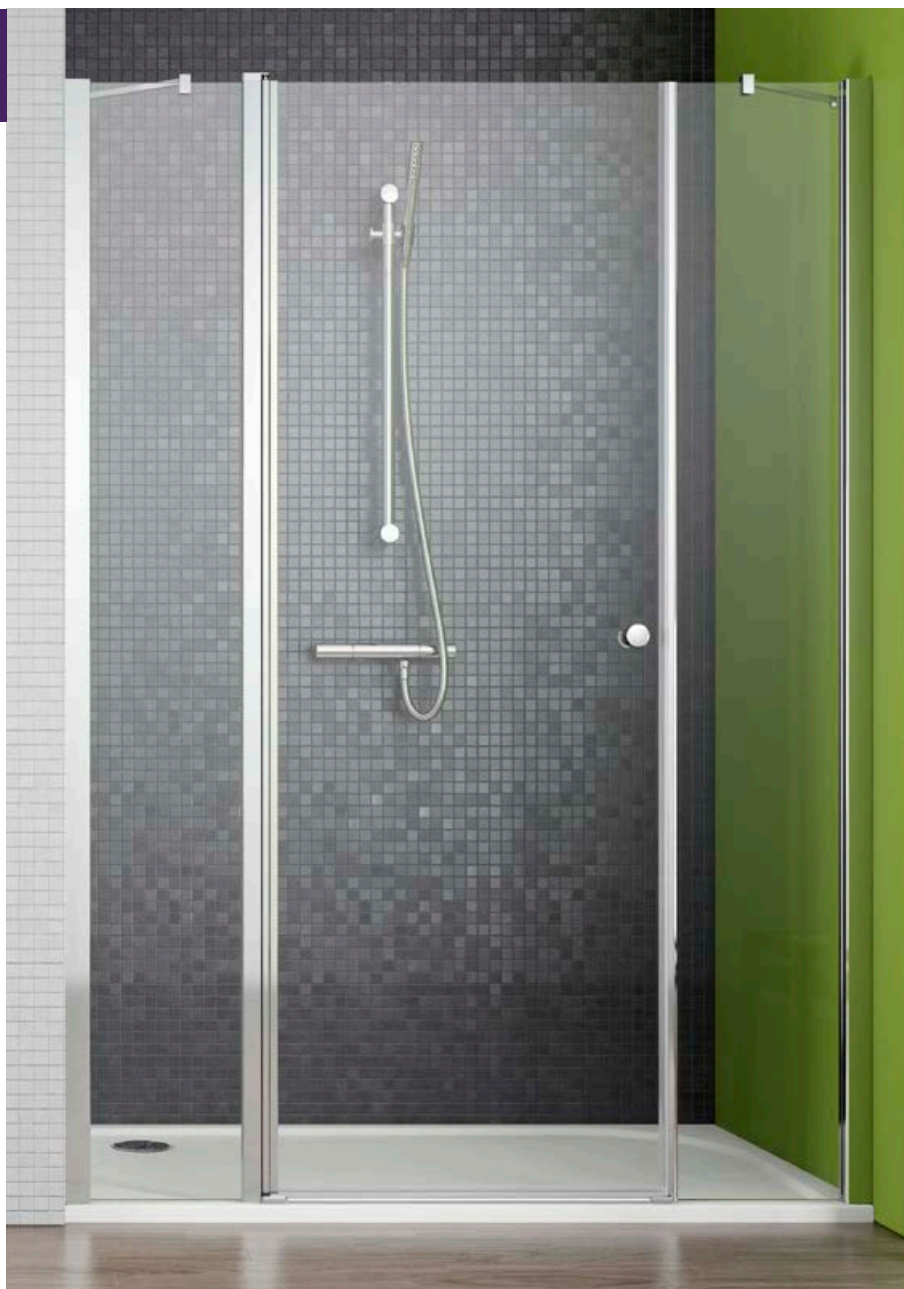

Eos II DWJS

Profile finish:
Данное изделие доступно
с фурнитурой цвета:

01 Chrome
01 Хром

Model Модель	Width of niche (X) Ширина ниши (X)	Height (H) Высота (H)	TRANSPARENT GLASS ПРОЗРАЧНОЕ СТЕКЛО
			Art. No. № арт.
DWJS 120 L	1190-1210	1950	3799454-01L
DWJS 120 R	1190-1210	1950	3799454-01R
DWJS 130 L	1290-1310	1950	3799455-01L
DWJS 130 R	1290-1310	1950	3799455-01R
DWJS 140 L	1390-1410	1950	3799456-01L
DWJS 140 R	1390-1410	1950	3799456-01R