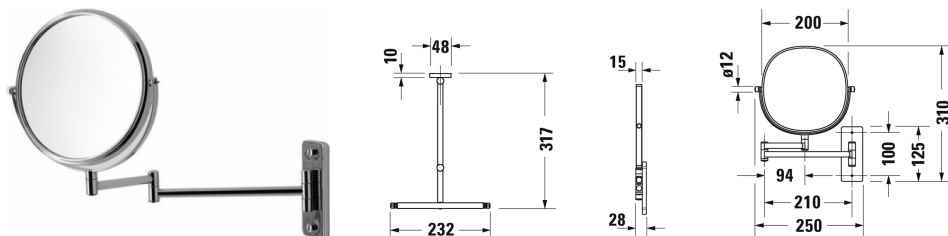

D-Code **Косметическое зеркало** # 0099121000

|< 232 мм >|

Косметическое зеркало	Размеры	Вес	Номер заказа
3-кратное увеличение, 310 мм			
Цвета			
10 Хром			
Вариант			
	232 x 317 мм	0,910 кг	0099121000

Все чертежи содержат необходимые размеры с соблюдением стандартных допусков. Они указаны в мм и не являются обязательными. Точные размеры, в частности для монтажа по индивидуальному заказу, можно получить только по готовому изделию.