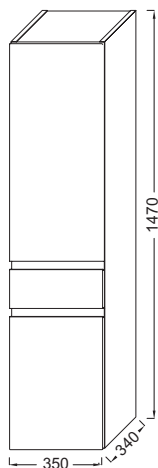

EB2069G

Коллекция: MADELEINE

Отделки*:

J5 - Белый
глянцевый

J52 - Черный
глянцевый

Общие характеристики:

Преимущества для конечного пользователя

- Дизайн: сдержанный и элегантный
- Лаконичный внешний вид : Скрытые ручки
- БЕСШУМНОЕ ИСПОЛЬЗОВАНИЕ : Дверца оснащена доводчиком

Технические характеристики

- РАЗМЕРЫ (СМ) : 40 x 34 x 147 см
- ВЕС : 27 кг
- МАТЕРИАЛ : Лак
- ТИП УСТАНОВКИ : Подвесная
- ДОПОЛНИТЕЛЬНЫЙ МОДУЛЬ : Подвесные колонны

Технический чертеж

Спецификация продукта : Подвесная колонна, высота 147 см. EB2069G. Коллекция : MADELEINE. РАЗМЕРЫ (СМ) : 40 x 34 x 147 см. ВЕС : 27 кг. МАТЕРИАЛ : Лак. ТИП УСТАНОВКИ : Подвесная. ДОПОЛНИТЕЛЬНЫЙ МОДУЛЬ : Подвесные колонны.