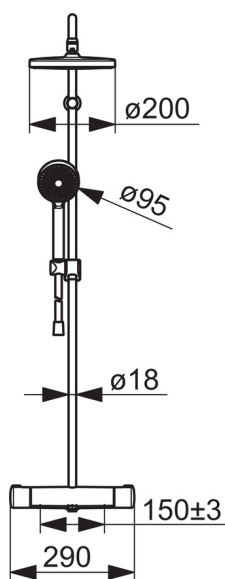

EAN: 6414150088230

www.oras.com/ru/products/oras/product/7402

- Душ
- Термостатический
- Настенный монтаж
- Хром
- Ручка регулировки температуры, Ручка регулировки расхода
- Поворотный дивертер, Встроенный дивертер
- Ручной душ, Душевая штанга, Верхний душ, Регулируемый держатель штанги, Шланг для душа (1750 мм), С регулировкой расстояния до стены, Поворотное шарнирное соединение, Защита от известковых отложений
- Интенсивный
- Защита от ожогов на 38°C, Функция THERMO COOL. Больше безопасности благодаря минимальному нагреву корпуса арматуры
- Керамическая кран-букса, Термостатический картридж, Обратный клапан, Грязевой фильтр
- Прямое подключение, Внутренняя резьба
- Может быть укорочен
- WithoutCouplings

ТЕХНИЧЕСКИЕ ДАННЫЕ

Параметры расхода воды

Расход воды при 300 кПа	0.3 / 0.26 l/s
Потеря давления при расходе 0.2 л/с	180 кПа

Технические характеристики

Относительный диаметр	DN 15
Подключение горячей воды	max. +65°C
Рабочее давление	100 - 1000 кПа
Установочные размеры	G3/4
Установочная ширина	CC150± 3 mm
Длина/расстояние	435 - 460 mm
Материал	Латунь

Regulations

Стандарт EN	EN 1111
Уровень шума	I (ISO 3822)

Запасные части

SP7401

Название	Код
01 Ручка регулировки расхода	602452V
02 Переключатель/Узел регулировки	1006281V
03 Объединить	602438/2
04 Водный фильтр с уплотнением, G3/4, DN20	178375V
05 Термостат/ узел регулировки	178780V
06 Ручка регулировки температуры	602431V
07 Скользящий держатель	601189V
08 Держатель душевой трубки	1001314V