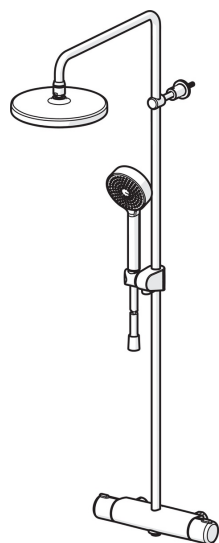

EAN: 6414150088230

www.oras.com/ru/products/oras/product/7402

- Душ
- Термостатический
- Настенный монтаж
- Хром
- Ручка регулировки температуры, Ручка регулировки расхода
- Поворотный дивертер, Встроенный дивертер
- Ручной душ, Душевая штанга, Верхний душ, Регулируемый держатель штанги, Шланг для душа (1750 мм), С регулировкой расстояния до стены, Поворотное шарнирное соединение, Защита от известковых отложений
- Интенсивный
- Защита от ожогов на 38°C, Функция THERMO COOL. Больше безопасности благодаря минимальному нагреву корпуса арматуры
- Керамическая кран-букса, Термостатический картридж, Обратный клапан, Грязевой фильтр
- Прямое подключение, Внутренняя резьба
- Может быть укорочен
- WithoutCouplings

ТЕХНИЧЕСКИЕ ДАННЫЕ

Параметры расхода воды

Расход воды при 300 кПа	0.3 / 0.26 l/s
Потеря давления при расходе 0.2 л/с	180 кПа

Технические характеристики

Относительный диаметр	DN 15
Подключение горячей воды	max. +65°C
Рабочее давление	100 - 1000 кПа
Установочные размеры	G3/4
Установочная ширина	CC150± 3 mm
Длина/расстояние	435 - 460 mm
Материал	Латунь

Regulations

Стандарт EN	EN 1111
Уровень шума	I (ISO 3822)

Запасные части

SP7401

Название	Код
01 Ручка регулировки расхода	602452V
02 Переключатель/Узел регулировки	1006281V
03 Объединить	602438/2
04 Водный фильтр с уплотнением, G3/4, DN20	178375V
05 Термостат/ узел регулировки	178780V
06 Ручка регулировки температуры	602431V
07 Скользящий держатель	601189V
08 Держатель душевой трубки	1001314V