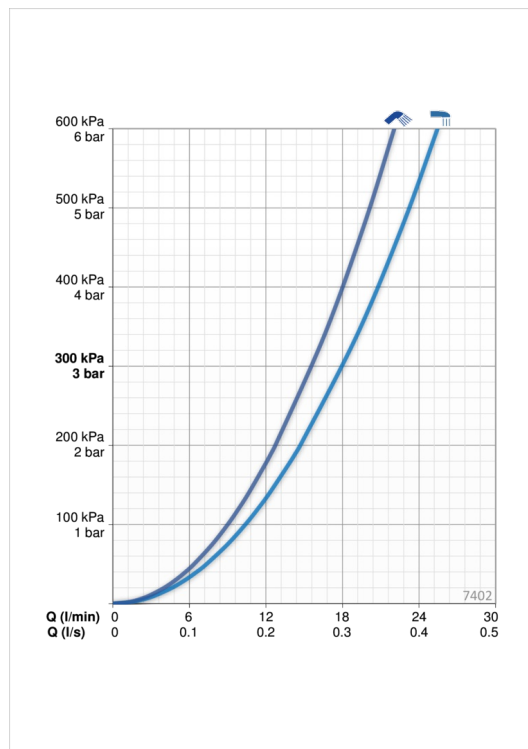

Regulations

Стандарт EN	EN 1111
Уровень шума	I (ISO 3822)