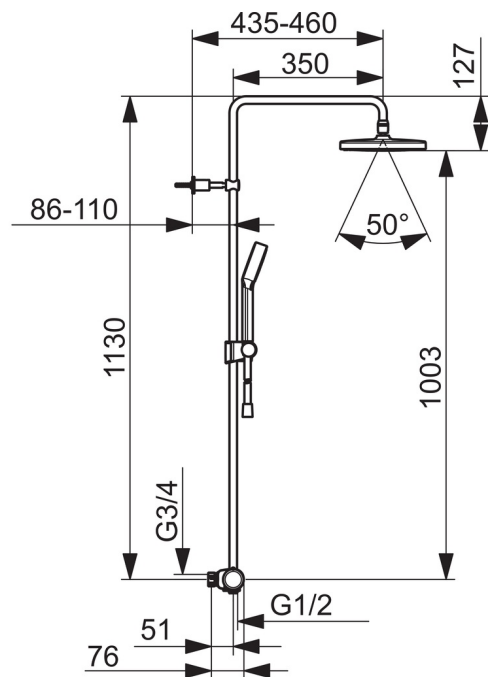

EAN: 6414150088230

www.oras.com/ru/products/oras/product/7402

- Душ
- Термостатический
- Настенный монтаж
- Хром
- Ручка регулировки температуры, Ручка регулировки расхода
- Поворотный дивертер, Встроенный дивертер
- Ручной душ, Душевая штанга, Верхний душ, Регулируемый держатель штанги, Шланг для душа (1750 мм), С регулировкой расстояния до стены, Поворотное шарнирное соединение, Защита от известковых отложений
- Интенсивный
- Защита от ожогов на 38°C, Функция THERMO COOL. Больше безопасности благодаря минимальному нагреву корпуса арматуры
- Керамическая кран-букса, Термостатический картридж, Обратный клапан, Грязевой фильтр
- Прямое подключение, Внутренняя резьба
- Может быть укорочен
- WithoutCouplings

ТЕХНИЧЕСКИЕ ДАННЫЕ

Параметры расхода воды

Расход воды при 300 кПа	0.3 / 0.26 l/s
Потеря давления при расходе 0.2 л/с	180 кПа

Технические характеристики

Относительный диаметр	DN 15
Подключение горячей воды	max. +65°C
Рабочее давление	100 - 1000 кПа
Установочные размеры	G3/4
Установочная ширина	CC150± 3 mm
Длина/расстояние	435 - 460 mm
Материал	Латунь

Regulations

Стандарт EN	EN 1111
Уровень шума	I (ISO 3822)

Запасные части

SP7401

Название	Код
01 Ручка регулировки расхода	602452V
02 Переключатель/Узел регулировки	1006281V
03 Объединить	602438/2
04 Водный фильтр с уплотнением, G3/4, DN20	178375V
05 Термостат/ узел регулировки	178780V
06 Ручка регулировки температуры	602431V
07 Скользящий держатель	601189V
08 Держатель душевой трубки	1001314V