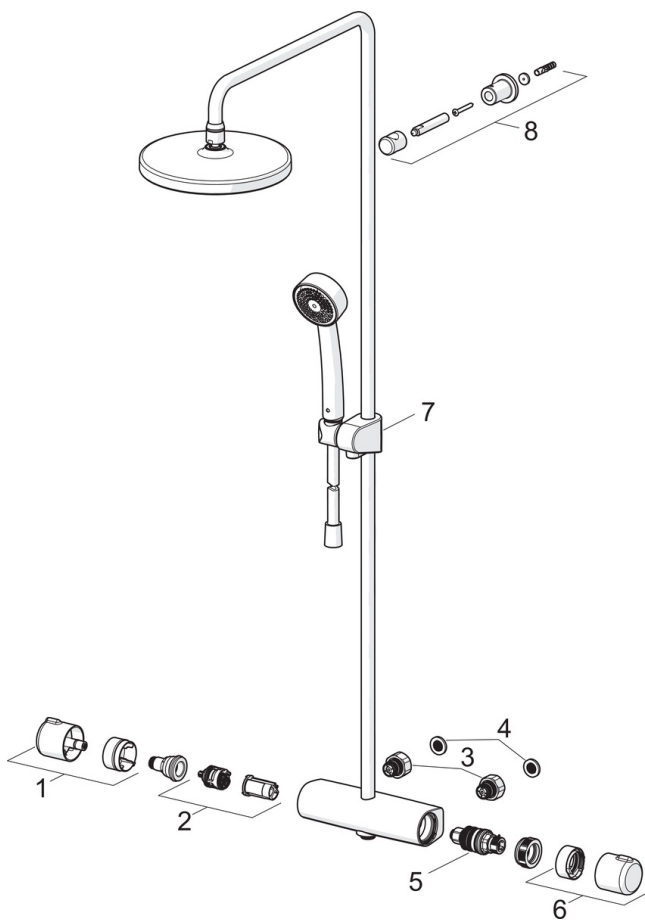

EAN: 6414150088230

www.oras.com/ru/products/oras/product/7402

- Душ
- Термостатический
- Настенный монтаж
- Хром
- Ручка регулировки температуры, Ручка регулировки расхода
- Поворотный дивертер, Встроенный дивертер
- Ручной душ, Душевая штанга, Верхний душ, Регулируемый держатель штанги, Шланг для душа (1750 мм), С регулировкой расстояния до стены, Поворотное шарнирное соединение, Защита от известковых отложений
- Интенсивный
- Защита от ожогов на 38°C, Функция THERMO COOL. Больше безопасности благодаря минимальному нагреву корпуса арматуры
- Керамическая кран-букса, Термостатический картридж, Обратный клапан, Грязевой фильтр
- Прямое подключение, Внутренняя резьба
- Может быть укорочен
- WithoutCouplings

ТЕХНИЧЕСКИЕ ДАННЫЕ

Параметры расхода воды

Расход воды при 300 кПа	0.3 / 0.26 l/s
Потеря давления при расходе 0.2 л/с	180 кПа

Технические характеристики

Относительный диаметр	DN 15
Подключение горячей воды	max. +65°C
Рабочее давление	100 - 1000 кПа
Установочные размеры	G3/4
Установочная ширина	CC150± 3 mm
Длина/расстояние	435 - 460 mm
Материал	Латунь

Regulations

Стандарт EN	EN 1111
Уровень шума	I (ISO 3822)

Запасные части

SP7401

Название	Код
01 Ручка регулировки расхода	602452V
02 Переключатель/Узел регулировки	1006281V
03 Объединить	602438/2
04 Водный фильтр с уплотнением, G3/4, DN20	178375V
05 Термостат/ узел регулировки	178780V
06 Ручка регулировки температуры	602431V
07 Скользящий держатель	601189V
08 Держатель душевой трубки	1001314V