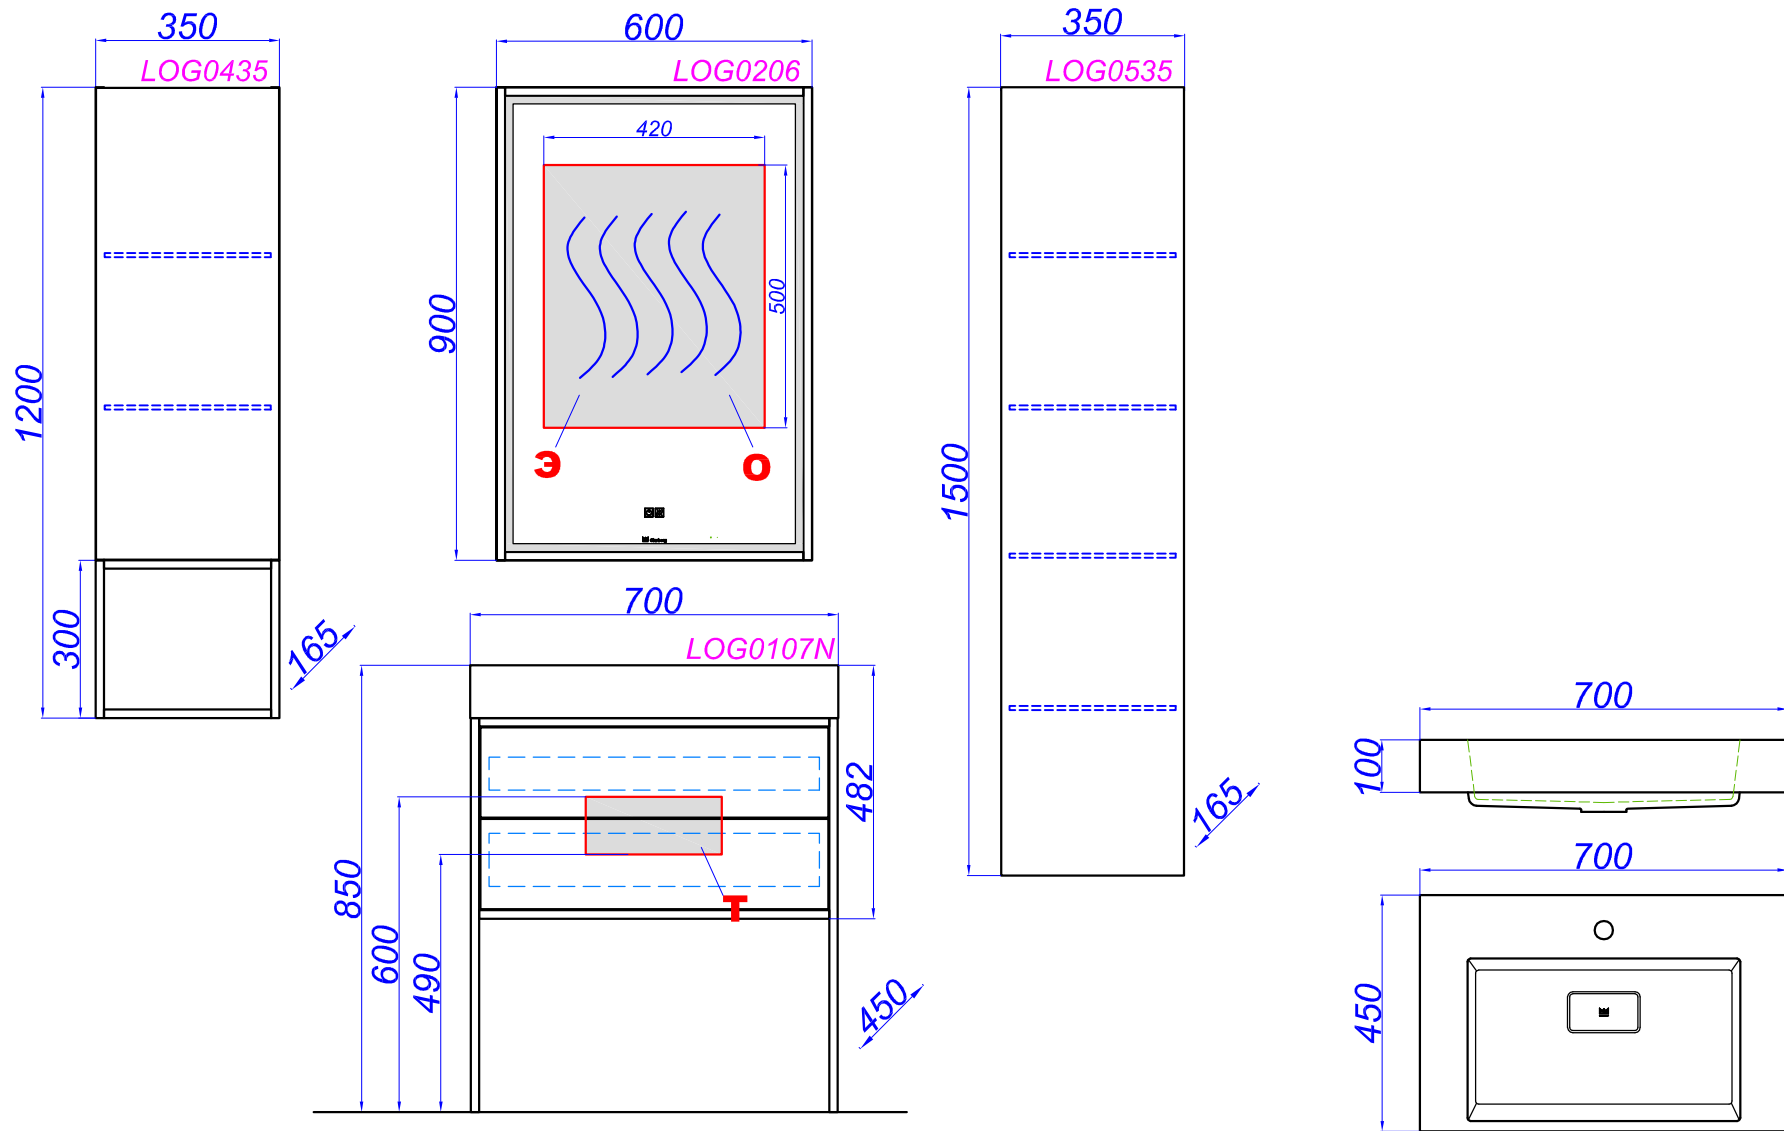

"Logic 700"

- T** - место подвода воды и слив
O - зона обогрева зеркала
Э - место вывода электрического провода