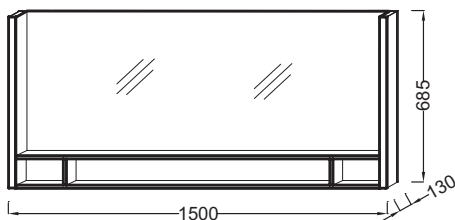

### Технические характеристики

- Размеры (см): 150 x 13 x 68,50 см
- Включение: 230В, 14.4Вт, класс II, IP 44
- Вес: 24 кг

### Продукты для комплектации

- EB1189: Мебель под раковину 150 см

### Технический чертёж

Спецификация продукта: Зеркало 150 см. EB1184. Коллекция: TERRACE. Размеры (см): 150 x 13 x 68,50 см. Вес: 24 кг. Включение: 230В, 14.4Вт, класс II, IP 44.