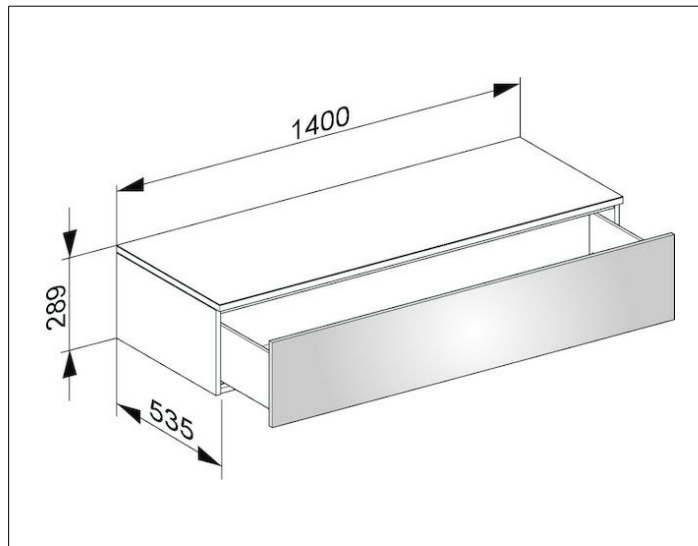

Edition 400

31761XX0000 Боковая тумба

ИЗДЕЛИЕ

ЧЕРТЕЖ

ОПИСАНИЕ ИЗДЕЛИЯ

подвесная
1 выдвижной фронтальный ящик с нажимным
открыванием Push-to-Open и доводчиком,
высота выдвижного ящика 270 мм

ПОВЕРХНОСТЬ

37, 38, 39, 45

ГАБАРИТЫ

1400 x 289 x 535 mm