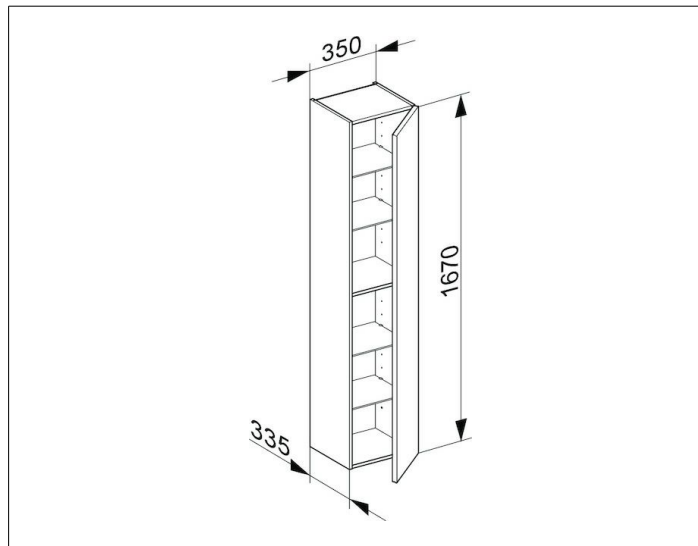

Royal Reflex

34030YY0002 Высокий шкаф-пенал

ИЗДЕЛИЕ

ЧЕРТЕЖ

ОПИСАНИЕ ИЗДЕЛИЯ

с 1 дверцей, с амортизатором

ОБОРУДОВАНИЕ

- 4 стеклянные полочки

ПОВЕРХНОСТЬ

11, 12, 13, 14, 57, 31, 32, 33, 34, 35

ГАБАРИТЫ

350 x 1670 x 335 mm