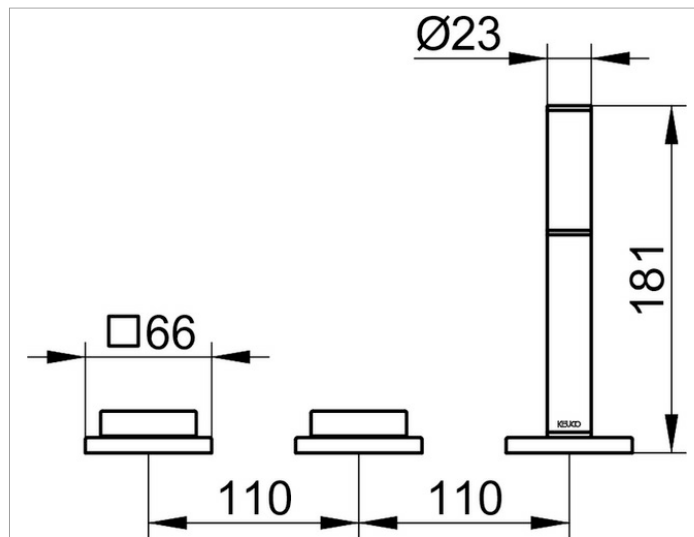

Edition 11

51130010500 Смеситель для ванны

ИЗДЕЛИЕ

ОПИСАНИЕ ИЗДЕЛИЯ

на 3 отверстия, монтаж на бортик ванны, керамический вен ventil для изменения температуры и вентиль для напора воды, утопляемая вниз душевая лейка с шлангом длиной 1500 мм, гибкая подводка M 12x1 x G 1/2 x 600 мм, с обратным клапаном

поверхность

хром

ЧЕРТЕЖ

спецификации

KEUCO EDITION 11 bath mixer 51130010500
high-gloss chromed single lever bath and shower mixer, in clear-cut design and clear geometric shapes ,
3-hole rim mounting,
Ceramic valves for temperature adjustment and
Valve for flow control,
retractable hand shower,

Note: Suitable mounting block no. 51130000075