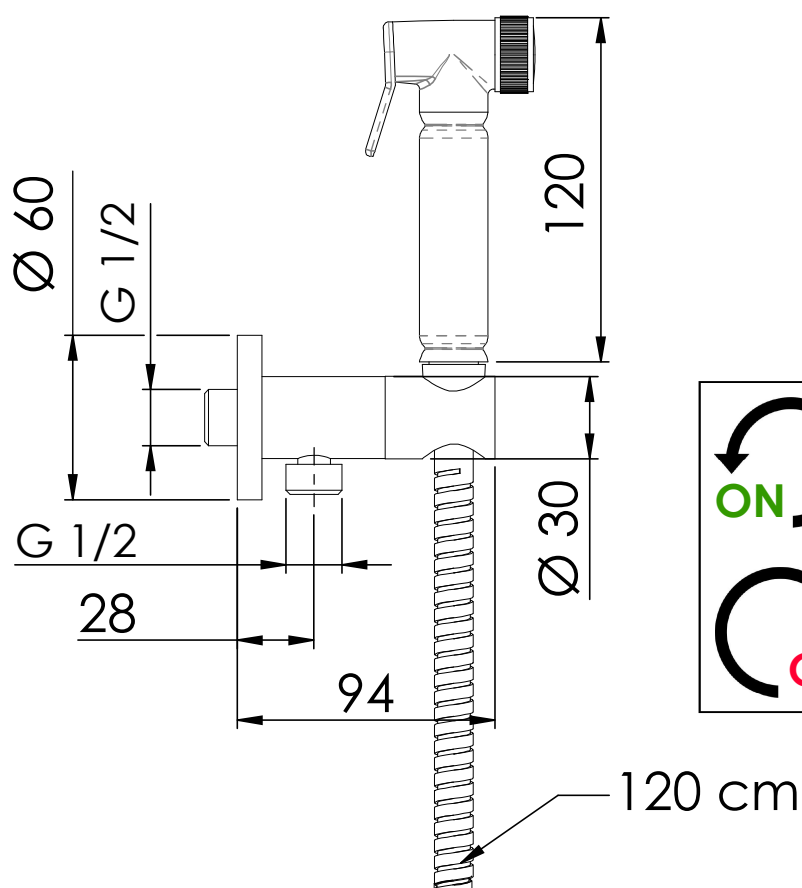

REMER

RUBINETTERIE

SCHEDA TECNICA

TECHNICAL FEATURES

ART. COD.

338M332OL

MATERIALI / MATERIALS

OTTONE CROMATO / CHROME PLATED BRASS

CROMATURA / CHROME PLATING

UNI EN 248

Via Leonardo da Vinci 83 - 20062 Cassano d'Adda (MI) Italy - Tel. +39-0363 364211

info@remer.eu www.remer.eu