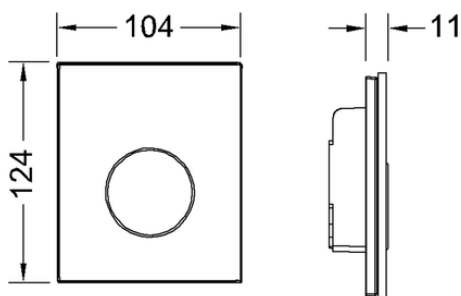

**Стеклопанель смыва TECEloop с картриджем для писсуара**

номенклатурный номер : 9242660

Цвет: Стекло белое, клавиша хром глянцевый

Выставочные образцы: Да

К 1: 1 шт.

К 2: 15 шт.

**описание:**

Монтажный комплект для сливного клапана TECE U 1;  
Сливной клапан категорий 1.5 и 4 (DIN EN 12541);  
Регулируемый объем смыва 1, 2 или 4 литра;  
Минимальное рабочее давление в системе — 0,5 бар.

Комплект поставки:

- Картридж сливного клапана
- Плоская стеклянная панель смыва
- Толкатель и крепежные элементы

Подходит для монтажа на уровне стены вместе с  
монтажной рамкой писсуара.

Размеры (ш x в x г): 104 x 124 x 11 мм

**данные о продажах:**

наименование товара: Панель смыва TECEloop с картриджем для писсуара, стекло белое, клавиша хром глянцевый

Группа товаров: 904

Группа продукции: 2009040050

**Чертежи:**