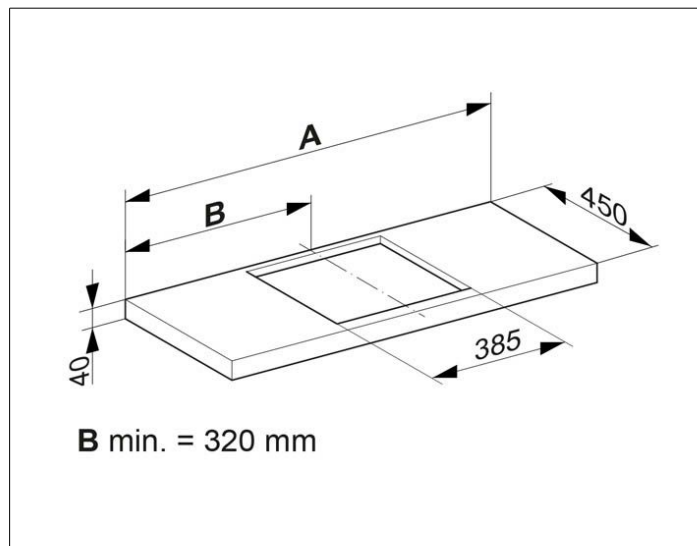

Edition 11

31199850002 Столешница для умывальника

ИЗДЕЛИЕ

ЧЕРТЕЖ

ОПИСАНИЕ ИЗДЕЛИЯ

массива дуб, вкл. 3 консоли,
подходит к керамическому умывальнику арт.
31198

ПОВЕРХНОСТЬ

табачный дуб

ГАБАРИТЫ

910 - 1200 mm