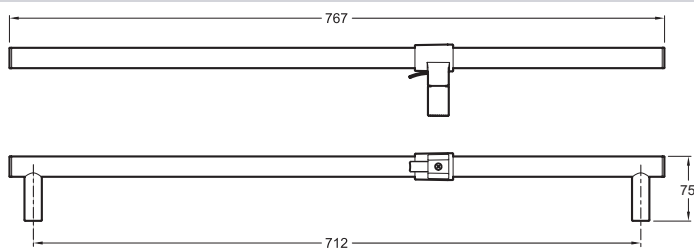

Е8524

Коллекция: Е0

Отделка*:

СР - Хром

Общие характеристики:

Технические характеристики

- РАЗМЕРЫ (СМ): 2,20 x 2,20 см
- АКСЕССУАРЫ: ШТАНГА
- ОДНОРЫЧАЖНЫЙ СМЕСИТЕЛЬ: 0
- ФОРМА ВЕРХНЕГО ДУША: 0
- ТИП ШЛАНГА: 0
- ВЕС: 1 кг
- НАЛИЧИЕ СМЕСИТЕЛЯ: 0
- КЛАССИФИКАЦИЯ: 0
- ПЕРЕКЛЮЧАТЕЛЬ: 0

Технический чертёж

Спецификация продукта: Душевая металлическая штанга. Е8524. Коллекция: Е0. РАЗМЕРЫ (СМ): 2,20 x 2,20 см. ВЕС: 1 кг. АКСЕССУАРЫ: ШТАНГА. НАЛИЧИЕ СМЕСИТЕЛЯ: 0. ОДНОРЫЧАЖНЫЙ СМЕСИТЕЛЬ: 0. КЛАССИФИКАЦИЯ: 0. ФОРМА ВЕРХНЕГО ДУША: 0. ПЕРЕКЛЮЧАТЕЛЬ: 0. ТИП ШЛАНГА: 0.