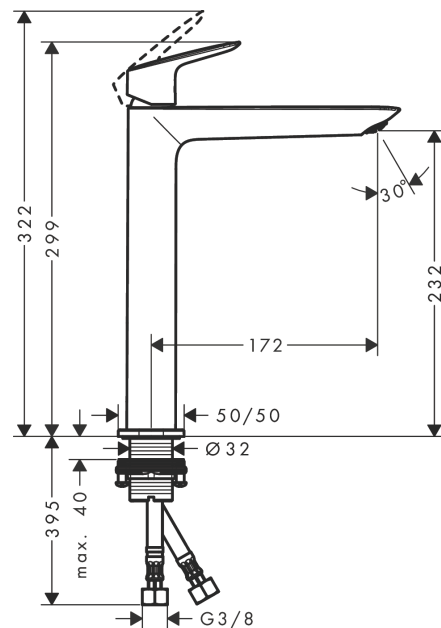

Logis

Смеситель для раковины, однорычажный, 240 Fine, без сливного гарнитура

Поверхности : хром Артикулный номер : 71258000

Описание

Характеристики

- ComfortZone 240
- выступ 172 мм
- тип струи: обычная струя
- максимальный расход воды при 3 бар: 5 л/мин
- керамический узел смешивания
- регулируемое ограничение температуры
- подходит для проточных водонагревателей
- вид соединения: соединительные шланги G 3/8

Технология

Продукт

Чертеж

График расхода воды