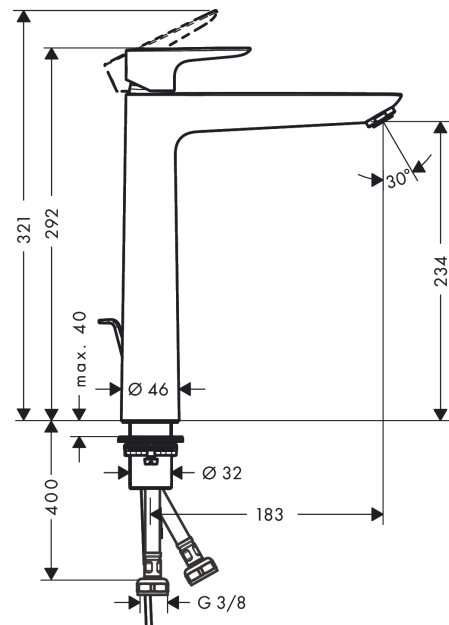

Talis E

Смеситель для раковины 240, однорычажный, со сливным гарнитуром

Поверхности : шлиф. бронза Артикулный номер: 71716140

Описание

Характеристики

- состоит из: однорычажный смеситель для раковины, слив/перелив
- ComfortZone 240
- выступ 183 мм
- обычная струя
- расход воды при 3 барах: 5 л/мин
- керамический узел смешивания
- регулируемое ограничение температуры
- подходит для проточных водонагревателей
- донный клапан, 1¼"
- материал сливного набора: металл
- вид соединения: соединительные шланги G 3/8

Технология

Продукт

Чертеж

График расхода воды