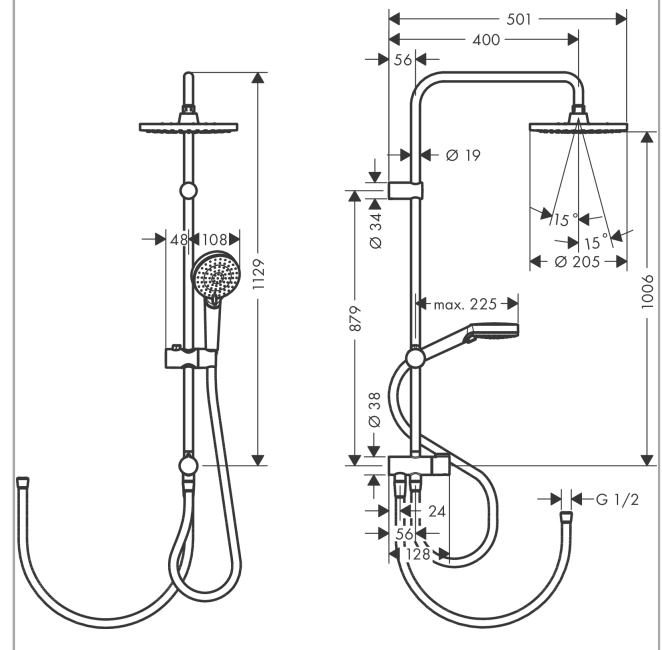

Vernis Blend

Showerpipe 200 1jet Reno EcoSmart

Поверхности : **матовый черный** Артикульный номер: **26099670**

Описание

Характеристики

- состоит из: верхний душ, ручной душ, шланг для душа, ползунок
- верхний душ Vernis Blend 200 1jet
- размер диска верхнего душа: 205 мм
- типы струй верхнего душа: Rain
- шарнирное соединение: регулируемый угол верхнего душа
- тип струи ручной душ: Rain, IntenseRain
- максимальный расход воды при 3 бар: 8,7 л/мин
- вид монтажа: внешний монтаж
- диаметр штанги: 19 мм
- держатель для ручного душа регулируемый по высоте с внешней кнопкой выбора
- длина держателя для душа: 400 мм
- подсоединение к водопроводу: Душевой шланг Metaflex 80 см и 160 см
- соединительная резьба G 1/2
- класс шума: I

Технология

Продукт

Чертеж

Vernis Blend

Showerpipe 200 1jet Reno EcoSmart

Поверхности : **матовый черный** Артикульный номер: **26099670**

График расхода воды