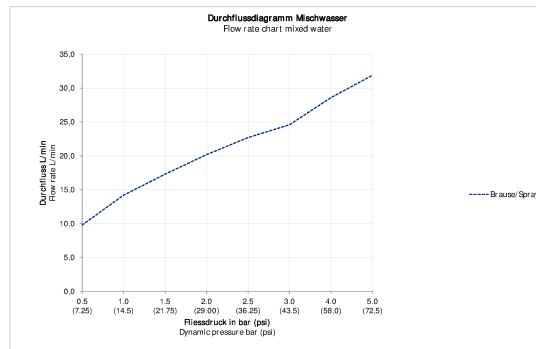

В.2 Однорычажный смеситель для душа для скрытого монтажа # B24210010010

Однорычажный смеситель для душа для скрытого монтажа	Размеры	Вес	Номер заказа
тип соединения: базовый комплект для скрытого монтажа, керамический картридж, круглая накладка Ø 170 мм, включая: видимые детали с функциональным блоком, рекомендуемое рабочее давление 3-5 бар, поверхность хромированная			
Цвета			
10 Хром			
Вариант			
расход воды 24,6 л/мин (3 бара)			B24210010010
Необходимые принадлежности			
Bluebox® 3/4" BLUEBOX® - зарегистрированная торговая марка Ogas Oy, базовый комплект для скрытого монтажа, Глубина встраивания 75 мм - 105 мм, с запорными клапанами			GK0900001
Bluebox® 1/2" BLUEBOX® - зарегистрированная торговая марка Ogas Oy, базовый комплект для скрытого монтажа, Глубина встраивания 75 мм - 105 мм, без запорных клапанов, Размер патрубка DN15			GK0900000

Все чертежи содержат необходимые размеры с соблюдением стандартных допусков. Они указаны в мм и не являются обязательными. Точные размеры, в частности для монтажа по индивидуальному заказу, можно получить только по готовому изделию.