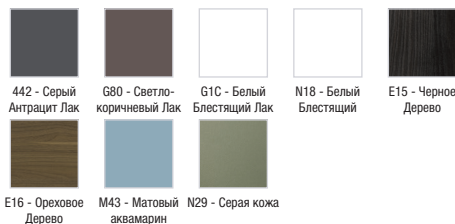

EB2070-R1

Коллекция: VOX

Отделки*:

Общие характеристики:

Преимущества для конечного пользователя

- Функциональность: система хранения (мебель с 2 или 3 выдвижными ящиками), 2 дополнительных модуля (60 и 80 см)
- Широкий выбор: 4 ручки, большой выбор отделки
- Дизайн: керамическая раковина элегантно располагается на мебели

Технические характеристики

- РАЗМЕРЫ (СМ): 140 x 46 x 45,20
- МАТЕРИАЛ: Лак или меламин
- НОРМЫ И ПРАВИЛА: NF
- РЕШЕНИЕ ХРАНЕНИЯ: Выдвижные ящики
- РУЧКИ: Изогнутая ручка
- ВЕС: 45 кг
- ТИП УСТАНОВКИ: Крепление к стене
- МЕСТО ДЛЯ ХРАНЕНИЯ: 4 выдвижных ящика с механизмом «плавное закрывание»
- ПРОДУКТ В КОМПЛЕКТЕ: (смеситель и раковина заказываются отдельно)
- ФИКСАЦИЯ: Установщику понадобится набор крепежей для монтажа на стену

Продукты для комплектации

- EXAA112-Z, XAA112K-Z

Связанные продукты

- EB322: Комплект ножек 38 см

Технический чертеж

Спецификация продукта: Мебель для раковины-столешницы 140 см, изогнутая ручка. EB2070-R1. Коллекция: VOX. РАЗМЕРЫ (СМ): 140 x 46 x 45,20 см. ВЕС: 45 кг. МАТЕРИАЛ: Лак или меламин. ТИП УСТАНОВКИ: Крепление к стене. НОРМЫ И ПРАВИЛА: NF. МЕСТО ДЛЯ ХРАНЕНИЯ: 4 выдвижных ящика с механизмом «плавное закрывание». РЕШЕНИЕ ХРАНЕНИЯ: Выдвижные ящики. ПРОДУКТ В КОМПЛЕКТЕ: (смеситель и раковина заказываются отдельно). РУЧКИ: Изогнутая ручка. ФИКСАЦИЯ: Установщику понадобится набор крепежей для монтажа на стену.