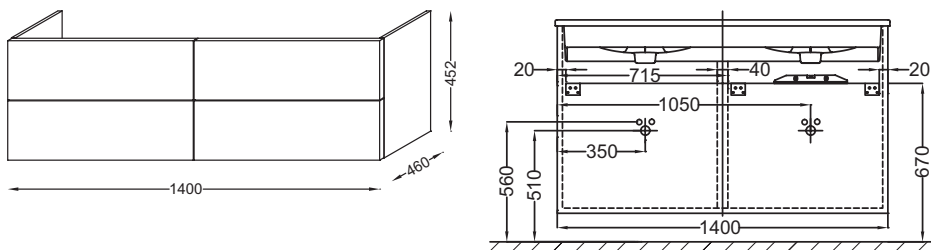

Технические характеристики

- РАЗМЕРЫ (СМ): 140 x 46 x 45,20
- МАТЕРИАЛ: Лак или меламин
- НОРМЫ И ПРАВИЛА: NF
- РЕШЕНИЕ ХРАНЕНИЯ: Выдвижные ящики
- РУЧКИ: Изогнутая ручка
- ВЕС: 45 кг
- ТИП УСТАНОВКИ: Крепление к стене
- МЕСТО ДЛЯ ХРАНЕНИЯ: 4 выдвижных ящика с механизмом «плавное закрывание»
- ПРОДУКТ В КОМПЛЕКТЕ: (смеситель и раковина заказываются отдельно)
- ФИКСАЦИЯ: Установщику понадобится набор крепежей для монтажа на стену

Продукты для комплектации

- EXAA112-Z, XAA112K-Z

Связанные продукты

- EB322: Комплект ножек 38 см

Технический чертеж

Спецификация продукта: Мебель для раковины-столешницы 140 см, изогнутая ручка. EB2070-R1. Коллекция: VOX. РАЗМЕРЫ (СМ): 140 x 46 x 45,20 см. ВЕС: 45 кг. МАТЕРИАЛ: Лак или меламин. ТИП УСТАНОВКИ: Крепление к стене. НОРМЫ И ПРАВИЛА: NF. МЕСТО ДЛЯ ХРАНЕНИЯ: 4 выдвижных ящика с механизмом «плавное закрывание». РЕШЕНИЕ ХРАНЕНИЯ: Выдвижные ящики. ПРОДУКТ В КОМПЛЕКТЕ: (смеситель и раковина заказываются отдельно). РУЧКИ: Изогнутая ручка. ФИКСАЦИЯ: Установщику понадобится набор крепежей для монтажа на стену.