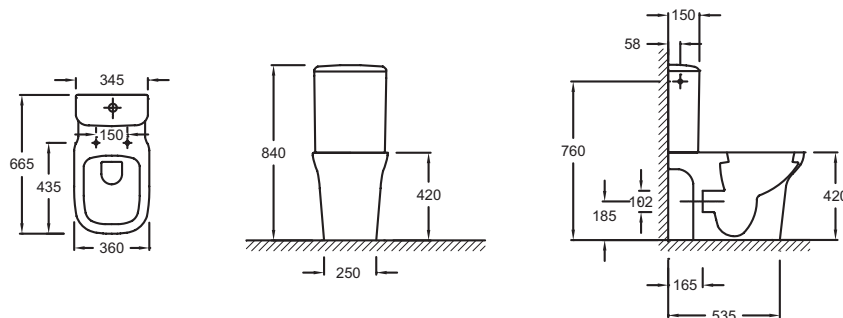

UJN102

Collection : VOX

Couleur* :

00 - Blanc

Principaux atouts :

Caractéristiques techniques

- DIMENSIONS : 66,50 x 36 cm
- MATÉRIAU : Céramique
- CONSOMMATION D'EAU : Standard 3/6 L
- TYPE DE BRIDE : Sans bride
- PRODUIT INCLUS : (réservoir et abattant non inclus)
- GARANTIE DE LA CÉRAMIQUE : 10 ans
- POIDS : 30,7 kg
- TYPE D'INSTALLATION : Au sol
- HAUTEUR : Confort
- BRIDE : Sans bride
- ABATTANT : Non inclus
- FIXATION DE LA CUVETTE : Cachées

Produits requis

- ETM112 : Réservoir 3/6 L alimentation latérale
- E20142 : Abattant thermomodur extra-plat

Produits complémentaires

- EME0002 : Bidet suspendu caréné

Dessin technique

Descriptif CCTP : Cuvette sortie vario SANS BRIDE. UJN102. Collection : VOX. DIMENSIONS : 66,50 x 36 cm. POIDS : 30,7 kg. MATÉRIAU : Céramique. TYPE D'INSTALLATION : Au sol. CONSOMMATION D'EAU : Standard 3/6 L. HAUTEUR : Confort. TYPE DE BRIDE : Sans bride. BRIDE : Sans bride. PRODUIT INCLUS : (réservoir et abattant non inclus). ABATTANT : Non inclus. GARANTIE DE LA CÉRAMIQUE : 10 ans. FIXATION DE LA CUVETTE : Cachées.