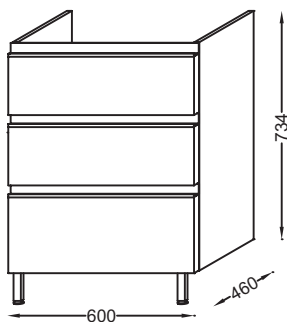

EB2050-RA

Коллекция: VOX

Отделки*:

Общие характеристики:

Преимущества для конечного пользователя

- **Функциональность:** несколько встроенных ящиков обеспечивают хорошую вместительность
- **Лаконичный дизайн:** встроенные ручки

Технические характеристики

- **РАЗМЕРЫ (СМ):** 60 x 46 x 73,50 см
- **МАТЕРИАЛ:** Лак или меламин
- **МЕСТО ДЛЯ ХРАНЕНИЯ:** 3 выдвижных ящика с механизмом «плавное закрывание».
- **ПРОДУКТ В КОМПЛЕКТЕ:** (смеситель и раковина заказываются отдельно)
- **ФИКСАЦИЯ:** Установщику понадобится набор крепежей для монтажа на стену
- **ВЕС:** 32 кг
- **НОРМЫ И ПРАВИЛА:** NF
- **РЕШЕНИЕ ХРАНЕНИЯ:** Выдвижные ящики
- **РУЧКИ:** Встроенная ручка из нержавеющей стали

Продукты для комплектации

- EXAF112-Z: Подвесная раковина-столешница

Технический чертёж

Спецификация продукта: Мебель для раковины-столешницы, 60 см, 3 ящика, встроенные ручки. EB2050-RA. Коллекция: VOX. РАЗМЕРЫ (СМ): 60 x 46 x 73,50 см. ВЕС: 32 кг. МАТЕРИАЛ: Лак или меламин. НОРМЫ И ПРАВИЛА: NF. МЕСТО ДЛЯ ХРАНЕНИЯ: 3 выдвижных ящика с механизмом «плавное закрывание».. РЕШЕНИЕ ХРАНЕНИЯ: Выдвижные ящики. ПРОДУКТ В КОМПЛЕКТЕ: (смеситель и раковина заказываются отдельно). РУЧКИ: Встроенная ручка из нержавеющей стали. ФИКСАЦИЯ: Установщику понадобится набор крепежей для монтажа на стену.