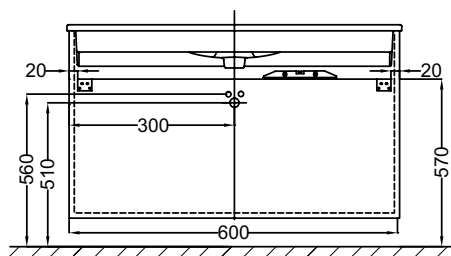

Технические характеристики

- **РАЗМЕРЫ (СМ):** 60 x 46 x 73,50 см
- **МАТЕРИАЛ:** Лак или меламин
- **МЕСТО ДЛЯ ХРАНЕНИЯ:** 3 выдвижных ящика с механизмом «плавное закрывание».
- **ПРОДУКТ В КОМПЛЕКТЕ:** (смеситель и раковина заказываются отдельно)
- **ФИКСАЦИЯ:** Установщику понадобится набор крепежей для монтажа на стену
- **ВЕС:** 32 кг
- **НОРМЫ И ПРАВИЛА:** NF
- **РЕШЕНИЕ ХРАНЕНИЯ:** Выдвижные ящики
- **РУЧКИ:** Встроенная ручка из нержавеющей стали

Продукты для комплектации

- EXAF112-Z: Подвесная раковина-столешница

Технический чертёж

Спецификация продукта: Мебель для раковины-столешницы, 60 см, 3 ящика, встроенные ручки. EB2050-RA. Коллекция: VOX. РАЗМЕРЫ (СМ): 60 x 46 x 73,50 см. ВЕС: 32 кг. МАТЕРИАЛ: Лак или меламин. НОРМЫ И ПРАВИЛА: NF. МЕСТО ДЛЯ ХРАНЕНИЯ: 3 выдвижных ящика с механизмом «плавное закрывание».. РЕШЕНИЕ ХРАНЕНИЯ: Выдвижные ящики. ПРОДУКТ В КОМПЛЕКТЕ: (смеситель и раковина заказываются отдельно). РУЧКИ: Встроенная ручка из нержавеющей стали. ФИКСАЦИЯ: Установщику понадобится набор крепежей для монтажа на стену.