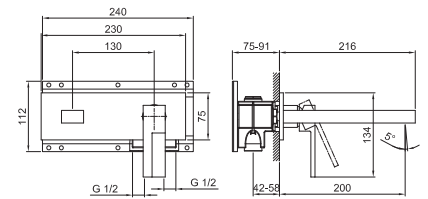

АРТ. E213SB+D013A

Смеситель из стены для раковины

- вылет 20 см
- без ручки
- ограничитель потока воды до 5 л/мин при 3 бар
- впуски 1/2"
- без донного клапана

(а) ручка 3348 заказывается отдельно см раздел "Ручки"

Наружная часть

Отделки:

☐ Хром 38 02 E213SB

Внутренняя часть

Отделки:

☐ 22 00 D013A

Проект:

Комната:

Дата:

Комментарии:

0,5	3
1	5
2	6
3	7
4	8

сертификаты: