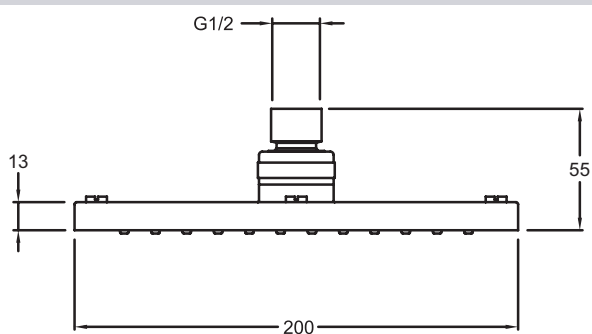

E21761

Colección: JULY

Acabado*:

CP - Cromo
brillante

Principales ventajas:

Especificaciones

- DIMENSIÓN: 20 x 20 cm

Dibujo técnico

Descripción: Ducha de cabeza 200 x 200 mm. E21761. Colección: JULY. DIMENSIÓN: 20 x 20 cm.

*Debido a las posibles variaciones en la configuración de su ordenador y la impresora, algunos factores técnicos y terminaciones de nuestros acabados no son vinculantes, sino aproximados.