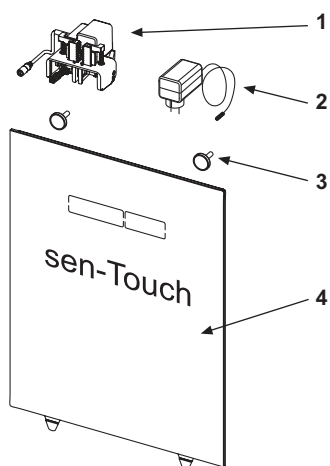

Включает блок питания (напряжение 230 В) и электропривод системы двойного смыва.

Монтаж только вместе с нижней стеклянной панелью для установки унитаза.

Размеры (в х ш х г): 555 x 430 x 16 мм

Функция электронной панели sen-Touch:

Программируемые функции:

- Диапазон распознавания датчика
- Яркость подсветки
- Гигиенический смыв
- Последующая очистка воздуха
- Скорость вентилятора
- Функция очистки

данные о продажах:

наименование товара: Стеклянная панель TECElux с сенсорным блоком управления sen-Touch, черная

Группа товаров: 920

Группа продукции: 2009200020

Чертежи:

Запасные части:

- | | | |
|---|---------|---|
| 1 | 9820284 | Электропривод смыва |
| 2 | 9820286 | Сетевой адаптер для TECElux |
| 3 | 9820287 | Фиксирующие магниты для TECElux, комплект 2 шт. |
| 4 | 9820285 | Верхняя стеклянная панель TECE sen-Touch для TECElux, белая |