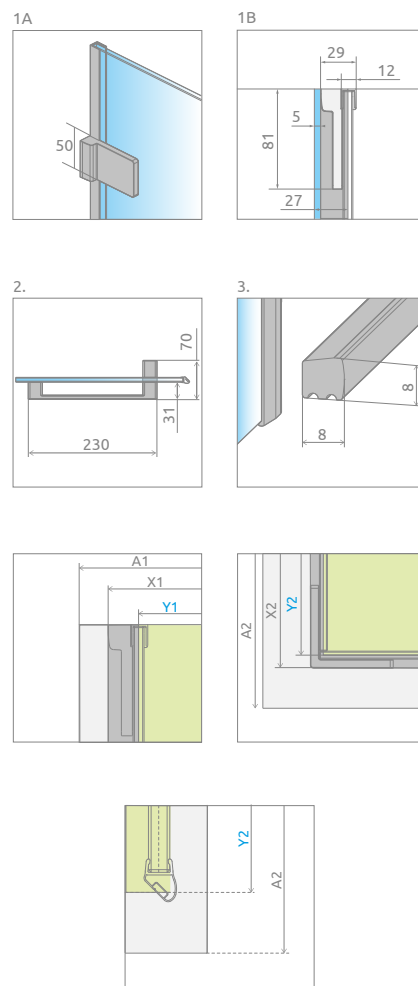

Door / Дверь	A1	X1	Y1	B	C	D	H
KDJ door 80	800	790	746	540	238	500	2000
KDJ door 90	900	890	846	640	238	600	2000
KDJ door 100	1000	990	946	640	338	600	2000
KDJ door 110	1100	1090	1046	840	238	800	2000
KDJ door 120	1200	1190	1146	840	338	800	2000

Sidewall S1 / Боковая стенка S1	Y2
S1 70	674-684
S1 75	724-734
S1 80	774-784
S1 90	874-884
S1 100	974-984

Sidewall S2 / Боковая стенка S2	A2	X2	Y2
S2 70	700	686-696	674-684
S2 75	750	736-746	724-734
S2 80	800	786-796	774-784
S2 90	900	886-896	874-884
S2 100	1000	986-996	974-984

ADDITIONAL OPTIONS | ДОПОЛНИТЕЛЬНЫЕ ОПЦИИ

MADE TO MEASURE p. 10 ПОД ЗАКАЗ стр. 36	GLASS VARIANTS p. 14 ВАРИАНТЫ ЦВЕТА СТЕКЛА стр. 40	ENGRAVING ON GLASS p. 54 ГРАВИРОВКА НА СТЕКЛЕ стр. 55	Chrome+ OPTION ОПЦИЯ ПРОФИЛИ CHROME+ стр. 41	INSIDE BRACKETS p. 14 ВНУТРЕННИЕ КРОНШТЕЙНЫ стр. 40	MAXIMUM HEIGHT p. 21 МАКСИМАЛЬНАЯ ВЫСОТА стр. 47	WITHOUT THRESHOLD STRIP p. 21 БЕЗ ПОРОГА стр. 47	SHOWER BOARDS p. 592 ТРАПЫ И ДУШЕВЫЕ ПЛИТЫ стр. 592	TOWEL HANGER p. 19 ДЕРЖАТЕЛЬ ДЛЯ ПОЛОТЕНЕЦ стр. 45	ACCESSORIES p. 590 АКСЕССУАРЫ стр. 590

Horizontal gaskets | Горизонтальные уплотнители для монтажа без порога		Art. No. | № арт.
	Horizontal gasket for assembly without a threshold strip - left Горизонтальный уплотнитель для монтажа без порога - левый	007-108200100
	Horizontal gasket for assembly without a threshold strip - right Горизонтальный уплотнитель для монтажа без порога - правый	007-108200200

NAVIGATION / МОДЕЛЬНЫЙ РЯД