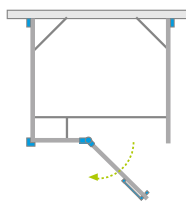

Euphoria KDJ+S