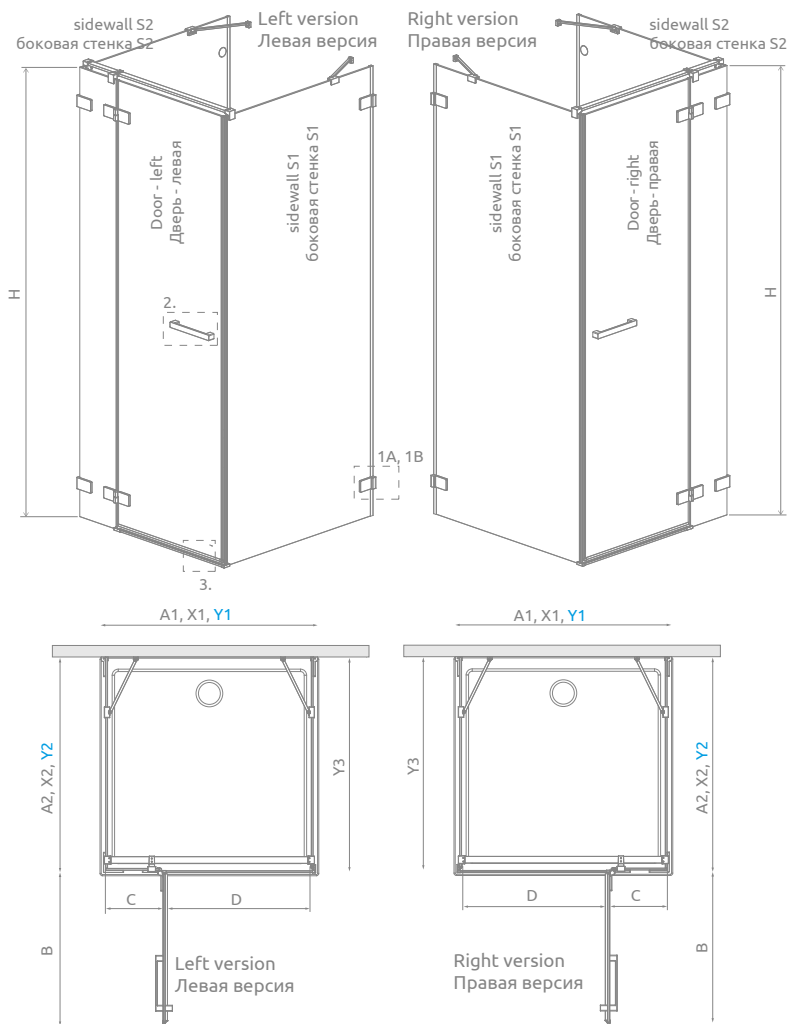

Door / Дверь	A1	X1	Y1	B	C	D	H
KDJ door 80	800	790	746	540	238	500	2000
KDJ door 90	900	890	846	640	238	600	2000
KDJ door 100	1000	990	946	640	338	600	2000
KDJ door 110	1100	1090	1046	840	238	800	2000
KDJ door 120	1200	1190	1146	840	338	800	2000

Sidewall S1 / Боковая стенка S1	Y2
S1 70	674-684
S1 75	724-734
S1 80	774-784
S1 90	874-884
S1 100	974-984

Sidewall S2 / Боковая стенка S2	A2	X2	Y2
S2 70	700	686-696	674-684
S2 75	750	736-746	724-734
S2 80	800	786-796	774-784
S2 90	900	886-896	874-884
S2 100	1000	986-996	974-984

ADDITIONAL OPTIONS | ДОПОЛНИТЕЛЬНЫЕ ОПЦИИ

MADE TO MEASURE p. 10 ПОД ЗАКАЗ стр. 36	GLASS VARIANTS p. 14 ВАРИАНТЫ ЦВЕТА СТЕКЛА стр. 40	ENGRAVING ON GLASS p. 54 ГРАВИРОВКА НА СТЕКЛЕ стр. 55	Chrome+ OPTION ОПЦИЯ ПРОФИЛИ CHROME+ стр. 41	INSIDE BRACKETS p. 14 ВНУТРЕННИЕ КРОНШТЕЙНЫ стр. 40	MAXIMUM HEIGHT p. 21 МАКСИМАЛЬНАЯ ВЫСОТА стр. 47	WITHOUT THRESHOLD STRIP p. 21 БЕЗ ПОРОГА стр. 47	SHOWER BOARDS p. 592 ТРАПЫ И ДУШЕВЫЕ ПЛИТЫ стр. 592	TOWEL HANGER p. 19 ДЕРЖАТЕЛЬ ДЛЯ ПОЛОТЕНЕЦ стр. 45	ACCESSORIES p. 590 АКСЕССУАРЫ стр. 590

Horizontal gaskets | Горизонтальные уплотнители для монтажа без порога		Art. No. | № арт.
	Horizontal gasket for assembly without a threshold strip - left Горизонтальный уплотнитель для монтажа без порога - левый	007-108200100
	Horizontal gasket for assembly without a threshold strip - right Горизонтальный уплотнитель для монтажа без порога - правый	007-108200200

NAVIGATION / МОДЕЛЬНЫЙ РЯД