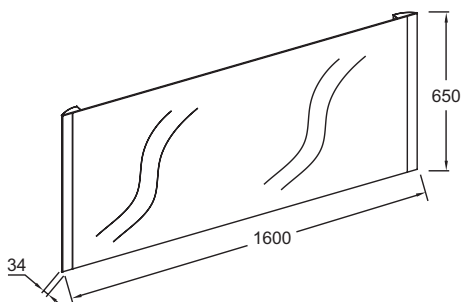

Технические характеристики

- РАЗМЕРЫ (CM) : 160 x 3.40 x 65 см
- МАТЕРИАЛ : Стекло
- RANGEMENT : Зеркало
- ANTIBUÉE : 40В
- ВЕС : 13.2 кг
- ТИП УСТАНОВКИ : Крепление к стене
- ELECTRICITÉ : 230Вт, 2 x 12В, класс II IP44

Технический чертеж

Спецификация продукта : Зеркало с вертикальной подсветкой 160 см. EB1477. Коллекция : ОБЩАЯ КАТЕГОРИЯ. РАЗМЕРЫ (CM) : 160 x 3.40 x 65 см. ВЕС : 13.2 кг. МАТЕРИАЛ : Стекло. ТИП УСТАНОВКИ : Крепление к стене. RANGEMENT : Зеркало. ELECTRICITÉ : 230Вт, 2 x 12В, класс II IP44. ANTIBUÉE : 40В.