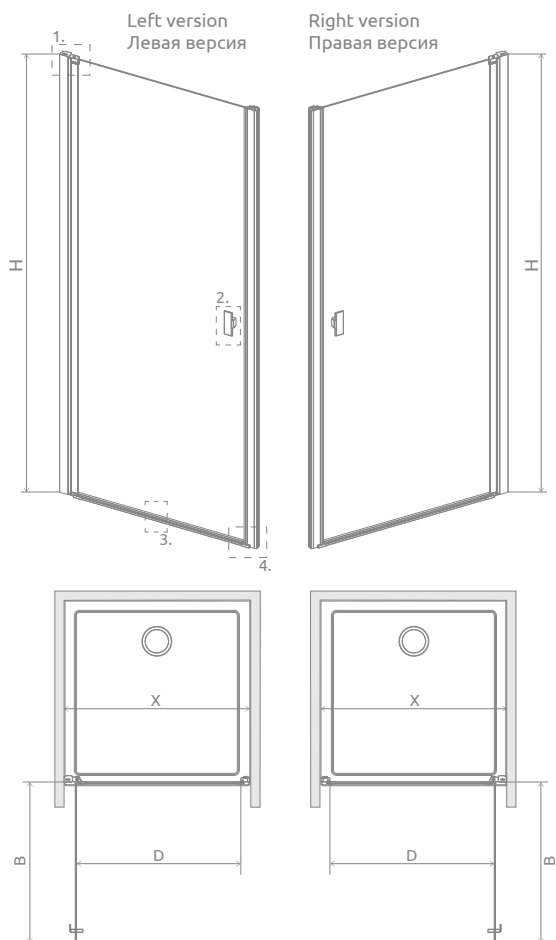

Model Модель	Nes 8 DWJ I transparent glass – 8 mm / прозрачное стекло – 8 мм		Nes DWJ I transparent glass – 6 mm / прозрачное стекло – 6 мм	
	profile finish / цвет фурнитуры CHROME Art. No. № арт.	profile finish / цвет фурнитуры BLACK Art. No. № арт.	profile finish / цвет фурнитуры CHROME Art. No. № арт.	profile finish / цвет фурнитуры BLACK Art. No. № арт.
	DWJ I 70 L	10076070-01-01L	10076070-54-01L	10026070-01-01L
DWJ I 70 R	10076070-01-01R	10076070-54-01R	10026070-01-01R	10026070-54-01R
DWJ I 80 L	10076080-01-01L	10076080-54-01L	10026080-01-01L	10026080-54-01L
DWJ I 80 R	10076080-01-01R	10076080-54-01R	10026080-01-01R	10026080-54-01R
DWJ I 90 L	10076090-01-01L	10076090-54-01L	10026090-01-01L	10026090-54-01L
DWJ I 90 R	10076090-01-01R	10076090-54-01R	10026090-01-01R	10026090-54-01R
DWJ I 100 L	10076100-01-01L	10076100-54-01L	10026100-01-01L	10026100-54-01L
DWJ I 100 R	10076100-01-01R	10076100-54-01R	10026100-01-01R	10026100-54-01R

Model Модель	X	B	D	H
DWJ I 70	680-710	580	580	2000
DWJ I 80	780-810	680	680	2000
DWJ I 90	880-910	780	780	2000
DWJ I 100	980-1010	880	880	2000

ADDITIONAL OPTIONS | ДОПОЛНИТЕЛЬНЫЕ ОПЦИИ

MADE TO MEASURE p. 10	GLASS VARIANTS p. 14	ENGRAVING ON GLASS p. 54	EXTENSION PROFILES p. 24	MAXIMUM HEIGHT p. 21	SHOWER BOARDS p. 592	MAGNETIC GASKETS REPLACEMENT POSSIBILITY p. 590	ACCESSORIES p. 590
ПОД ЗАКАЗ стр. 36	ВАРИАНТЫ ЦВЕТА СТЕКЛА стр. 40	ГРАВИРОВКА НА СТЕКЛЕ стр. 55	РАСШИРИТЕЛЬНЫЕ ПРОФИЛИ стр. 50	МАКСИМАЛЬНАЯ ВЫСОТА стр. 47	ТРАПЫ И ДУШЕВЫЕ ПЛИТЫ стр. 592	ЗАМЕНА УПЛОТНИТЕЛЕЙ стр. 590	АКСЕССУАРЫ стр. 590