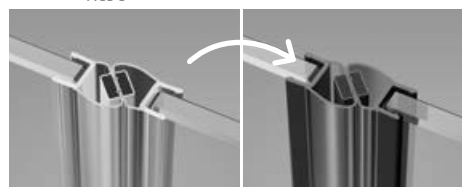

*Nes 8

There is possibility of paid replacement of transparent magnetic gaskets for gaskets in black. You should clearly state it in the order.

Под заказ, за дополнительную цену можно заменить стандартные уплотнители на уплотнители в черном цвете. Ваш выбор укажите в заказе.

Model | Модель	X	B	D	H
DWJ I 70	680-710	580	580	2000
DWJ I 80	780-810	680	680	2000
DWJ I 90	880-910	780	780	2000
DWJ I 100	980-1010	880	880	2000

ADDITIONAL OPTIONS | ДОПОЛНИТЕЛЬНЫЕ ОПЦИИ

MADE TO MEASURE p. 10	GLASS VARIANTS p. 14	ENGRAVING ON GLASS p. 54	EXTENSION PROFILES p. 24	MAXIMUM HEIGHT p. 21	SHOWER BOARDS p. 592	MAGNETIC GASKETS REPLACEMENT POSSIBILITY p. 590	ACCESSORIES p. 590
ПОД ЗАКАЗ стр. 36	ВАРИАНТЫ ЦВЕТА СТЕКЛА стр. 40	ГРАВИРОВКА НА СТЕКЛЕ стр. 55	РАСШИРИТЕЛЬНЫЕ ПРОФИЛИ стр. 50	МАКСИМАЛЬНАЯ ВЫСОТА стр. 47	ТРАПЫ И ДУШЕВЫЕ ПЛИТЫ стр. 592	ЗАМЕНА УПЛОТНИТЕЛЕЙ стр. 590	АКСЕССУАРЫ стр. 590

Extension profiles, horizontal gaskets | Расширительные профили, горизонтальные уплотнители		Art. No. | № арт.	
		Chrome / хром	Black / Черный
	Profile +2 cm – it can be mounted only on the side of a profile hinge Профиль +2 см – монтаж только со стороны трубчатой петли	P01-276200001	P01-276200054
	Profile +2 cm – it can be mounted only on the side of the magnet-catch profile Профиль +2 см – монтаж только со стороны магнита	P01-277200001	P01-277200054

NAVIGATION | МОДЕЛЬНЫЙ РЯД