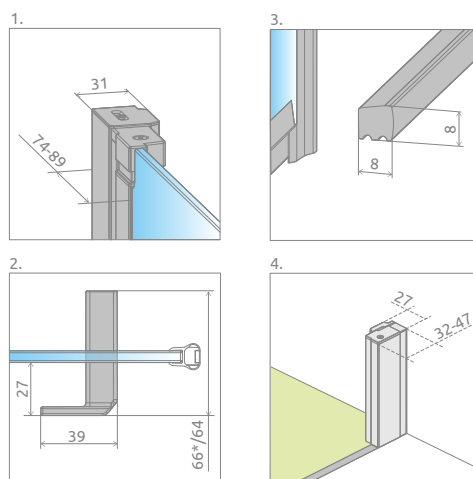

Model Модель	Nes 8 DWJ I transparent glass – 8 mm / прозрачное стекло – 8 мм		Nes DWJ I transparent glass – 6 mm / прозрачное стекло – 6 мм	
	profile finish / цвет фурнитуры CHROME Art. No. № арт.	profile finish / цвет фурнитуры BLACK Art. No. № арт.	profile finish / цвет фурнитуры CHROME Art. No. № арт.	profile finish / цвет фурнитуры BLACK Art. No. № арт.
	DWJ I 70 L	10076070-01-01L	10076070-54-01L	10026070-01-01L
DWJ I 70 R	10076070-01-01R	10076070-54-01R	10026070-01-01R	10026070-54-01R
DWJ I 80 L	10076080-01-01L	10076080-54-01L	10026080-01-01L	10026080-54-01L
DWJ I 80 R	10076080-01-01R	10076080-54-01R	10026080-01-01R	10026080-54-01R
DWJ I 90 L	10076090-01-01L	10076090-54-01L	10026090-01-01L	10026090-54-01L
DWJ I 90 R	10076090-01-01R	10076090-54-01R	10026090-01-01R	10026090-54-01R
DWJ I 100 L	10076100-01-01L	10076100-54-01L	10026100-01-01L	10026100-54-01L
DWJ I 100 R	10076100-01-01R	10076100-54-01R	10026100-01-01R	10026100-54-01R

Model Модель	X	B	D	H
DWJ I 70	680-710	580	580	2000
DWJ I 80	780-810	680	680	2000
DWJ I 90	880-910	780	780	2000
DWJ I 100	980-1010	880	880	2000

ADDITIONAL OPTIONS | ДОПОЛНИТЕЛЬНЫЕ ОПЦИИ

MADE TO MEASURE p. 10	GLASS VARIANTS p. 14	ENGRAVING ON GLASS p. 54	EXTENSION PROFILES p. 24	MAXIMUM HEIGHT p. 21	SHOWER BOARDS p. 592	MAGNETIC GASKETS REPLACEMENT POSSIBILITY p. 590	ACCESSORIES p. 590
ПОД ЗАКАЗ стр. 36	ВАРИАНТЫ ЦВЕТА СТЕКЛА стр. 40	ГРАВИРОВКА НА СТЕКЛЕ стр. 55	РАСШИРИТЕЛЬНЫЕ ПРОФИЛИ стр. 50	МАКСИМАЛЬНАЯ ВЫСОТА стр. 47	ТРАПЫ И ДУШЕВЫЕ ПЛИТЫ стр. 592	ЗАМЕНА УПЛОТНИТЕЛЕЙ стр. 590	АКСЕССУАРЫ стр. 590