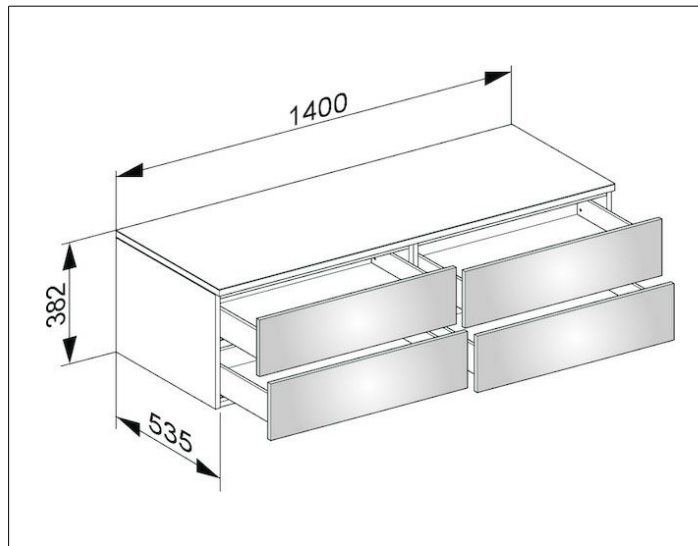

Edition 400

31766XX0000 Боковая тумба

ИЗДЕЛИЕ

ЧЕРТЕЖ

ОПИСАНИЕ ИЗДЕЛИЯ

подвесная
4 выдвижных фронтальных ящика с нажимным
открыванием Push-to-Open и доводчиком,
высота каждого выдвижного ящика 180 мм

ПОВЕРХНОСТЬ

37, 38, 39, 45

ГАБАРИТЫ

1400 x 382 x 535 mm