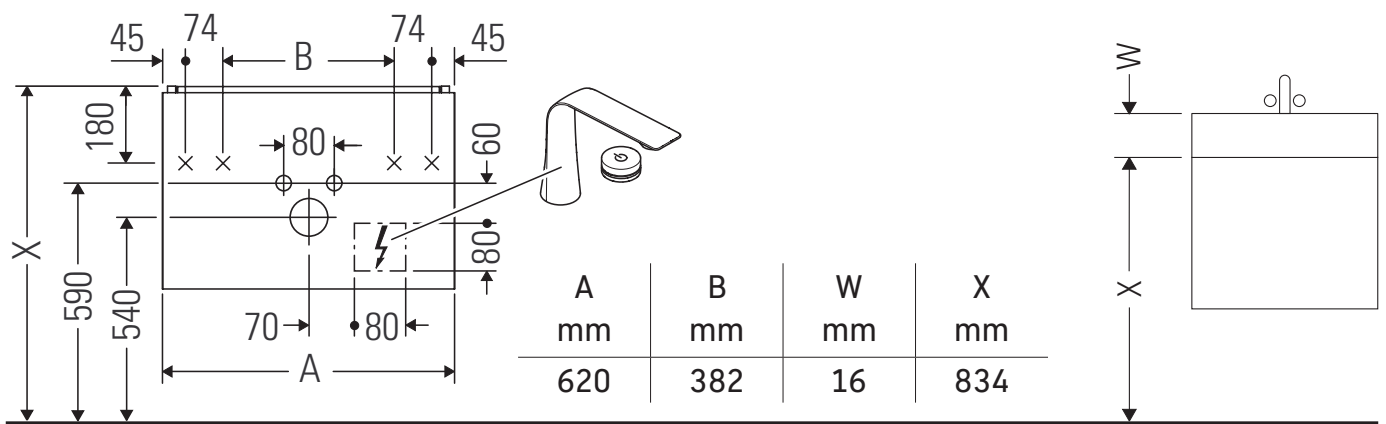

L-Cube

LC 6135

Инструкция по монтажу

Viu # 234463

Указания по применению

Серия мебели для ванной комнаты соответствует действующим нормам и директивам на момент поставки и сконструирована для использования в ванных комнатах. Непосредственное орошение водой, например, во время мытья под душем следует избегать.